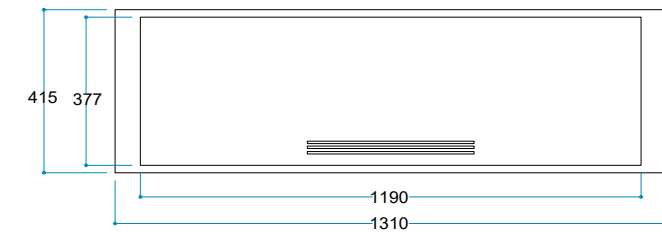

2 Metre

Ürün Ölçüleri

131/41,5/19,7 cm

Ürün Ağırlığı

23 kg