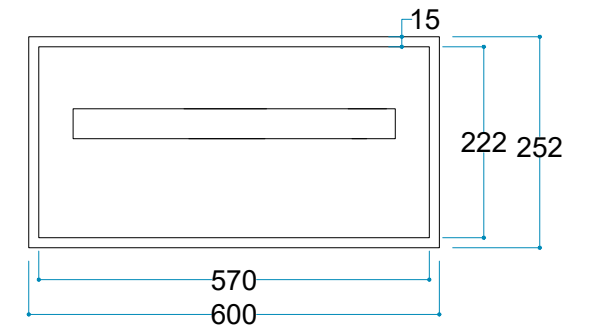

VAPEUR 60

Uyarı: Ürün yerleşim yerinde hava kanallarını karşılayan menfez yapılmalıdır.

Kumanda
Uzaktan Erişim

Touch Panel

DorloFire®
Parlak LED Alevler

Ateş Sesi
Meşe Odunu Çıtırtısı

Voltaj 220/240 V

AC 50/60 Hz - Max 2500 W

Materyal Çelik

Renk Siyah

Enerji Kablosu 2 Metre

Ürün Ölçüleri 600/250/185 mm

Ağırlık 10 kg