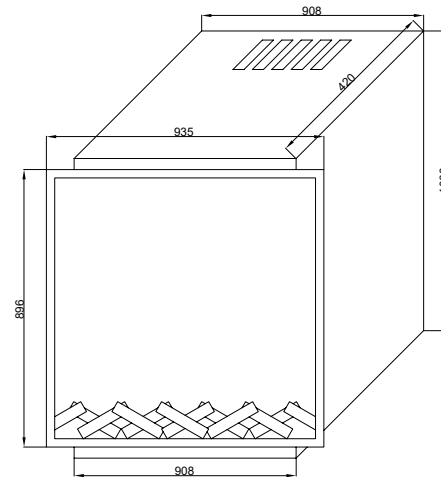

Enerji Kablosu 2 Metre

Ürün Ölçüleri 910/440/1070 mm

Ağırlık 62 kg