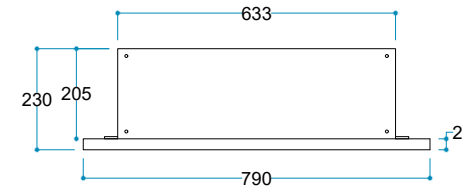

2 Metre

Ürün Ölçüleri

70/60/23 cm

Ürün Ağırlığı

17 kg