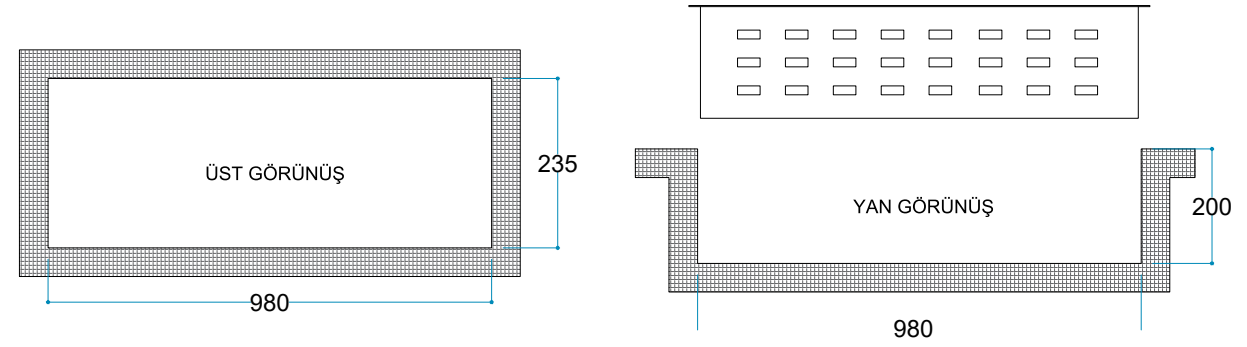

# VAPEUR 100

Uyarı: Ürün yerleşim yerinde hava kanallarını karşılayan menfez yapılmalıdır.

Kumanda  
Uzaktan Erişim

Touch Panel

DorloFire®  
Parlak LED Alevler

Ateş Sesi  
Meşe Odunu Çıtırtısı

Voltaj	220/240 V
	AC 50/60 Hz - Max 2500 W
Materyal	Çelik
Renk	Siyah
Enerji Kablosu	2 Metre
Ürün Ölçüleri	1000/250/185 mm
Ağırlık	14 kg