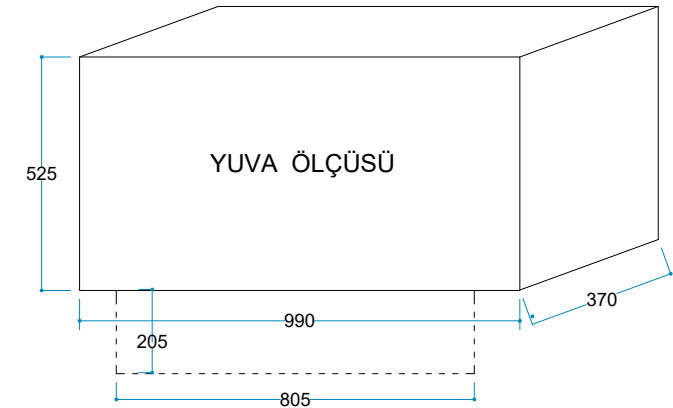

Voltaj 220/240 V

AC 50/60 Hz - Max 2500 W

Materyal Çelik

Renk Siyah

Enerji Kablosu 2 Metre

Ürün Ölçüleri 1050/585/420 mm

Ağırlık 15 kg