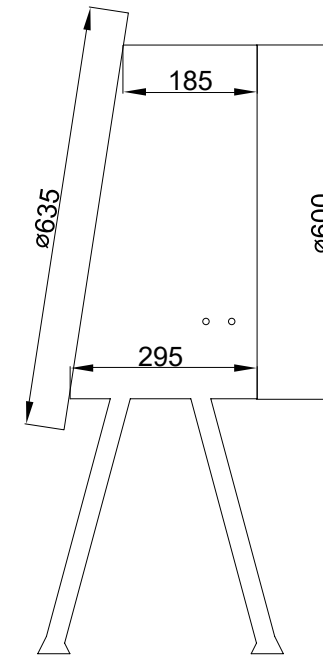

Kumanda
Uzaktan Erişim

DorloFire®
Parlak LED Alevler

Güvenli Uyku
Artırılmış Güvenlik

DorloWood®
Gerçekçi 3D Odun

DorloLight®
5 Farklı Işık Rengi

Isıtıcı
1000 / 2000 W

Bluetooth
Bluetooth 5.0

Ateş Sesi
Meşe Odunu Çıtırtısı

Voltaj	220/240 V
Isıtıcı Güç	AC 50/60 Hz - Max 2500 W
Isıtma Alanı	1000/2000W (İki Kademeli)
Ses Çıkışı	18-20 m²
Materyal	Dolby Digital
Renk	Çelik Cam
Enerji Kablosu	Siyah
Ürün Ölçüleri	3 Metre
Ağırlık	635/635/1030 mm
	26 kg