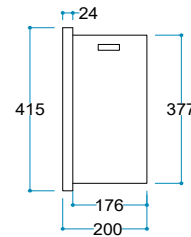

2 Metre

Ürün Ölçüleri

70/60/23 cm

Ürün Ağırlığı

17 kg

2 Metre

Ürün Ölçüleri

131/41,5/19,7 cm

Ürün Ağırlığı

23 kg

2 Metre

Ürün Ölçüleri

181/41,5/19,7 cm

Ürün Ağırlığı

32 kg