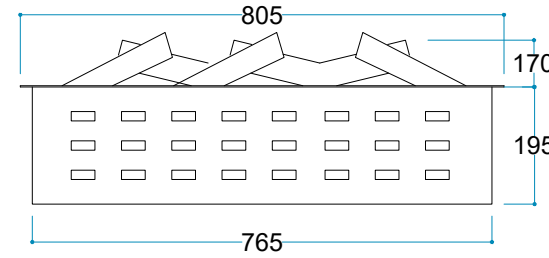

Uyarı: Ürün yerleşim yerinde hava kanallarını karşılayan menfez yapılmalıdır.

Voltaj 220/240 V

AC 50/60 Hz - Max 2500 W

Materyal Çelik

Renk Siyah

Enerji Kablosu 2 Metre

Ürün Ölçüleri 800/330/350 mm

Ağırlık 20 kg