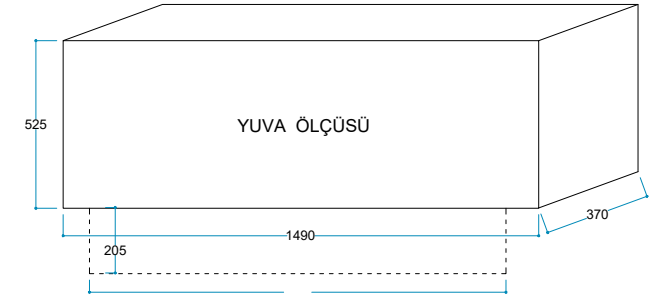

Uyarı: Ürün yerleşim yerinde hava kanallarını karşılayan menfez yapılmalıdır.