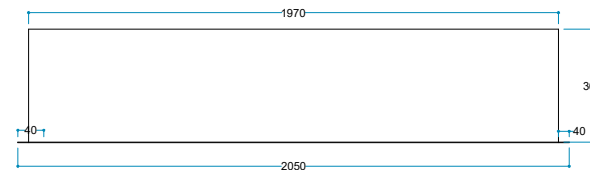

# VAPEUR 150-K

Voltaj	220/240 V
	AC 50/60 Hz - Max 2500 W
Materyal	Çelik
Renk	Siyah
Enerji Kablosu	2 Metre
Ürün Ölçüleri	1550/585/420 mm
Ağırlık	28 kg

Uyarı: Ürün yerleşim yerinde hava kanallarını karşılayan menfez yapılmalıdır.