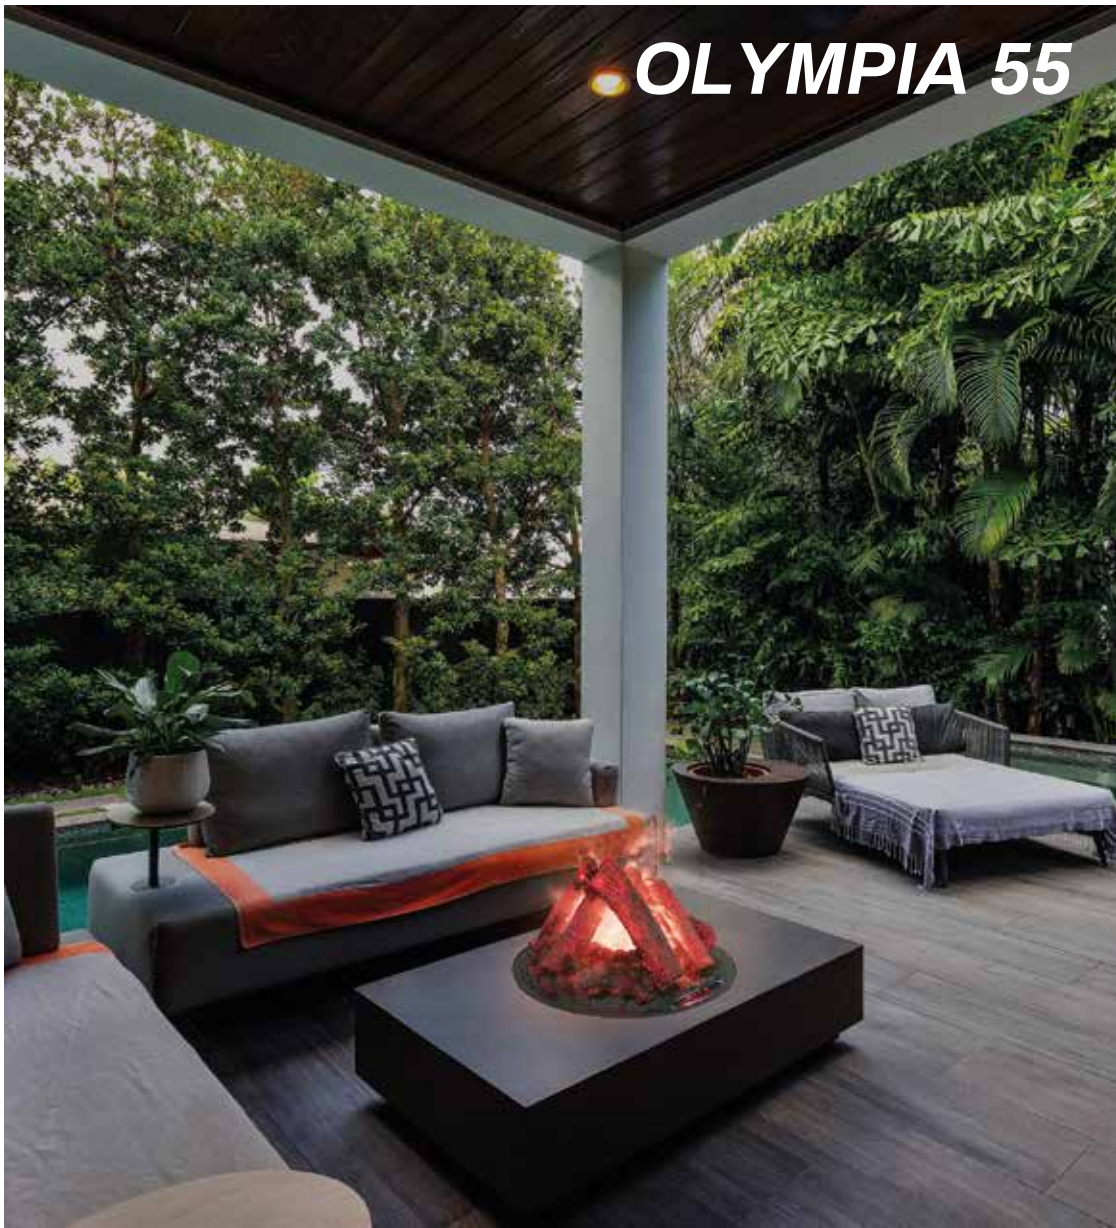

OLYMPIA 55

Kumanda
Uzaktan Erişim

DorloFire®
Parlak LED Alevler

Güvenli Uyku
Artırılmış Güvenlik

DorloWood®
Gerçekçi 3D Odun

DorloLight®
5 Farklı Işık Rengi

Touch Panel

Ateş Sesi
Meşe Odunu Çırtırtısı

*Sadece üstü kapalı alanlarda kullanıma uygundur.

Voltaj 220/240 V

AC 50/60 Hz - Max 2500 W

Materyal Çelik

Renk Siyah

Enerji Kablosu 3 Metre

Ürün Ölçüleri 590/590/475 mm

Ağırlık 16 kg