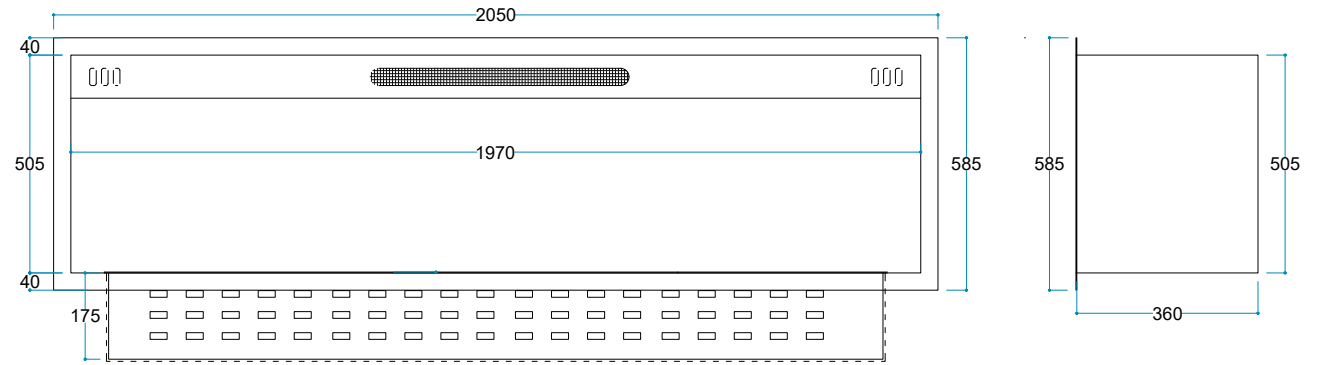

# VAPEUR 150-K

Voltaj	220/240 V
	AC 50/60 Hz - Max 2500 W
Materyal	Çelik
Renk	Siyah
Enerji Kablosu	2 Metre
Ürün Ölçüleri	1550/585/420 mm
Ağırlık	28 kg

Uyarı: Ürün yerleşim yerinde hava kanallarını karşılayan menfez yapılmalıdır.