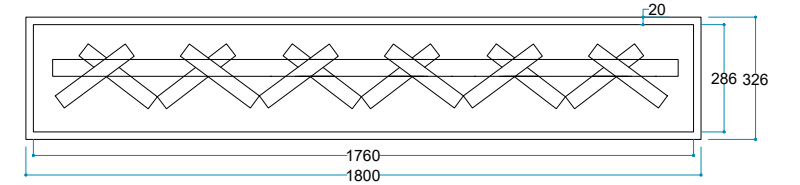

VERNON 180

Uyarı: Ürün yerleşim yerinde hava kanallarını karşılayan menfez yapılmalıdır.

Kumanda
Uzaktan Erişim

DorloFire®
Parlak LED Alevler

Güvenli Uyku
Artırılmış Güvenlik

DorloWood®
Gerçekçi 3D Odun

DorloLight®
5 Farklı Işık Rengi

Touch Panel

Ateş Sesi
Meşe Odunu Çıtirtısı

DorloLift
Amortisör Sistemi

Voltaj 220/240 V

AC 50/60 Hz - Max 2500 W

Materyal Çelik

Renk Siyah

Enerji Kablosu 2 Metre

Ürün Ölçüleri 1800/330/385 mm

Ağırlık 40 kg