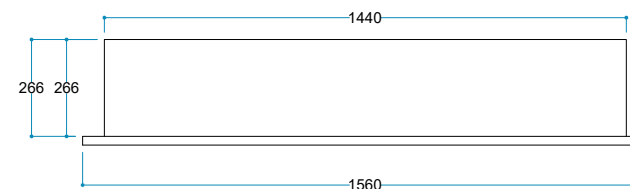

156/45/28 cm

Ağırlık

36 kg