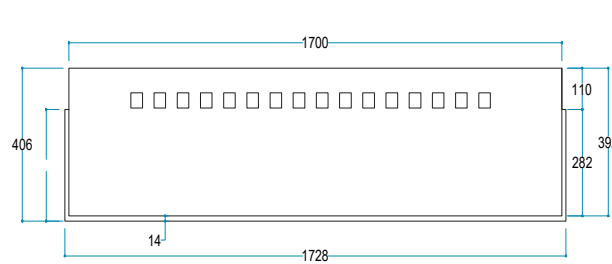

Renk Siyah

Enerji Kablosu 2 Metre

Ürün Ölçüleri 172,8/40,6/52,6 cm

Ağırlık 45 kg

PERSPEKTİF

YAN GÖRÜNÜŞ

ÜST GÖRÜNÜŞ

ARKA GÖRÜNÜŞ