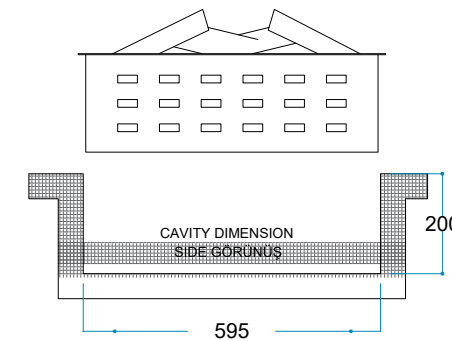

Güvenli Uyku  
Artırılmış Güvenlik

DorloWood®  
Gerçekçi 3D Odun

DorloLight®  
5 Farklı Işık Rengi

Touch Panel

Ateş Sesi  
Meşe Odunu Çırtırtısı

Uyarı: Ürün yerleşim yerinde hava kanallarını karşılayan menfez yapılmalıdır.