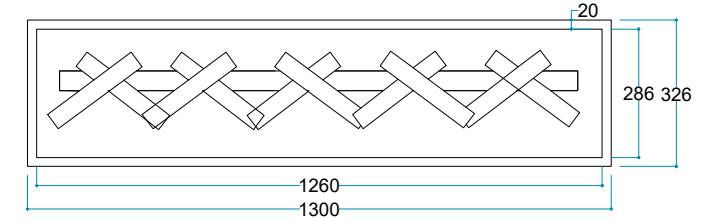

Kumanda
Uzaktan Erişim

DorloFire®
Parlak LED Alevler

Güvenli Uyku
Artırılmış Güvenlik

DorloWood®
Gerçekçi 3D Odun

DorloLight®
5 Farklı Işık Rengi

Touch Panel

Ateş Sesi
Meşe Odunu Çırtırtısı

DorloLift
Amortisör Sistemi

Uyarı: Ürün yerleşim yerinde hava kanallarını karşılayan menfez yapılmalıdır.