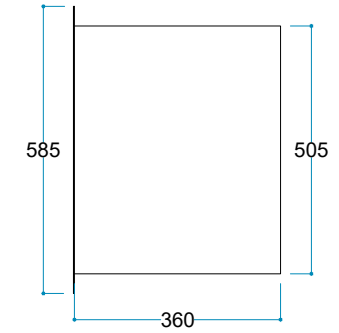

Uyarı: Ürün yerleşim yerinde hava kanallarını karşılayan menfez yapılmalıdır.