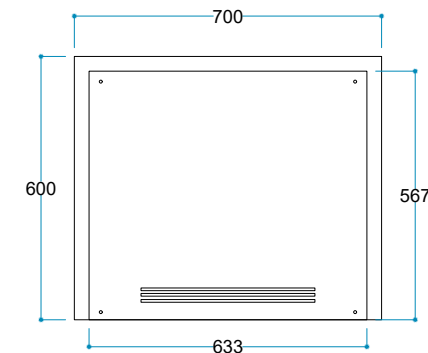

2 Metre

Ürün Ölçüleri

70/60/23 cm

Ürün Ağırlığı

17 kg