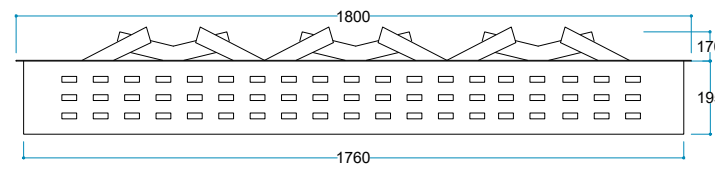

VERNON 180

Uyarı: Ürün yerleşim yerinde hava kanallarını karşılayan menfez yapılmalıdır.

Kumanda
Uzaktan Erişim

DorloFire®
Parlak LED Alevler

Güvenli Uyku
Artırılmış Güvenlik

DorloWood®
Gerçekçi 3D Odun

DorloLight®
5 Farklı Işık Rengi

Touch Panel

Ateş Sesi
Meşe Odunu Çıtirtısı

DorloLift
Amortisör Sistemi

Voltaj 220/240 V

AC 50/60 Hz - Max 2500 W

Materyal Çelik

Renk Siyah

Enerji Kablosu 2 Metre

Ürün Ölçüleri 1800/330/385 mm

Ağırlık 40 kg