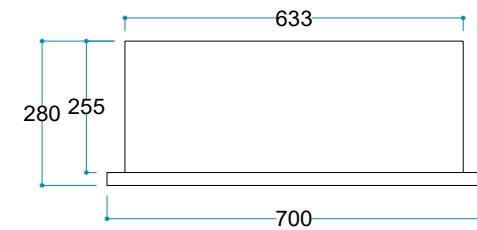

Ateş Sesi  
Meşe Odunu Çırtırtısı

Voltaj	220/240 V
Isıtıcı Güç	AC 50/60 Hz - Max 2500 W
Isıtma Alanı	1000/2000W (iki Kademeli)
Ses Çıkışı	18-20 m <sup>2</sup>
Materyal	2 W
Renk	Çelik Cam
Enerji Kablosu	Siyah
Ürün Ölçüleri	2 Metre
Ağırlık	70/60/28 cm
	21 kg