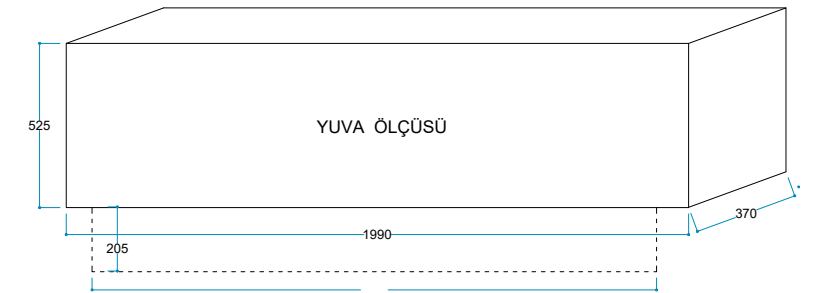

Voltaj 220/240 V

AC 50/60 Hz - Max 2500 W

Materyal Çelik

Renk Siyah

Enerji Kablosu 2 Metre

Ürün Ölçüleri 2050/585/420 mm

Ağırlık 28 kg