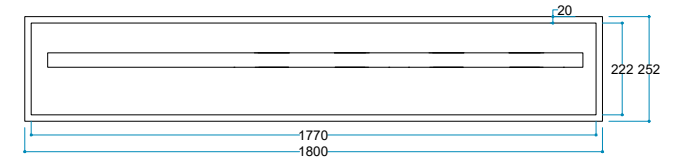

# VAPEUR 180

Uyarı: Ürün yerleşim yerinde hava kanallarını karşılayan menfez yapılmalıdır.

Kumanda  
Uzaktan Erişim

Touch Panel

DorloFire®  
Parlak LED Alevler

Ateş Sesi  
Meşe Odunu Çıtırtısı

Voltaj 220/240 V