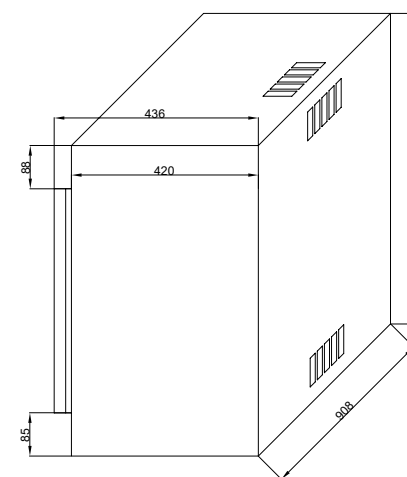

Enerji Kablosu 2 Metre

Ürün Ölçüleri 910/440/1070 mm

Ağırlık 62 kg