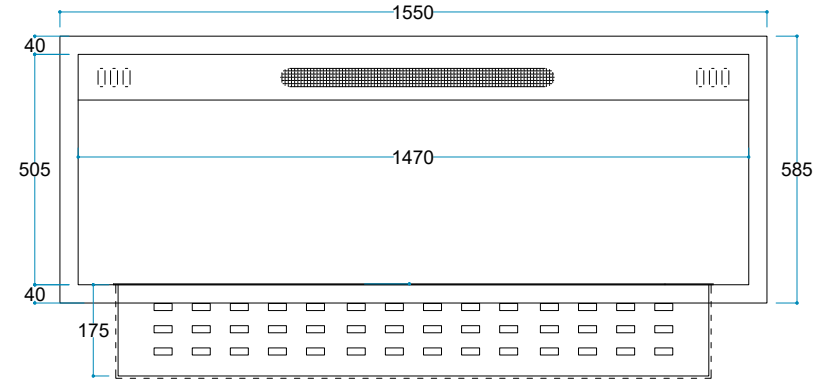

Uyarı: Ürün yerleşim yerinde hava kanallarını karşılayan menfez yapılmalıdır.