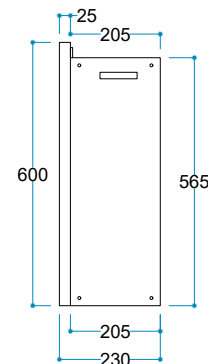

2 Metre

Ürün Ölçüleri

70/60/23 cm

Ürün Ağırlığı

17 kg

2 Metre

Ürün Ölçüleri

131/41,5/19,7 cm

Ürün Ağırlığı

23 kg

2 Metre

Ürün Ölçüleri

181/41,5/19,7 cm

Ürün Ağırlığı

32 kg