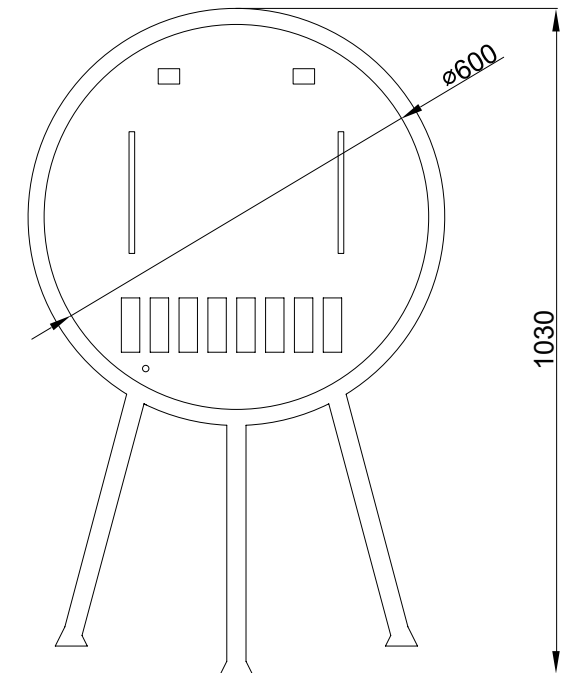

Kumanda
Uzaktan Erişim

DorloFire®
Parlak LED Alevler

Güvenli Uyku
Artırılmış Güvenlik

DorloWood®
Gerçekçi 3D Odun

DorloLight®
5 Farklı Işık Rengi

Isıtıcı
1000 / 2000 W

Bluetooth
Bluetooth 5.0

Ateş Sesi
Meşe Odunu Çıtırtısı

Voltaj	220/240 V
Isıtıcı Güç	AC 50/60 Hz - Max 2500 W
Isıtma Alanı	1000/2000W (İki Kademeli)
Ses Çıkışı	18-20 m²
Materyal	Dolby Digital
Renk	Çelik Cam
Enerji Kablosu	Siyah
Ürün Ölçüleri	3 Metre
Ağırlık	635/635/1030 mm
	26 kg