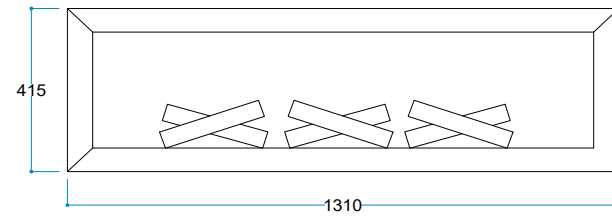

2 Metre

Ürün Ölçüleri

131/41,5/19,7 cm

Ürün Ağırlığı

23 kg