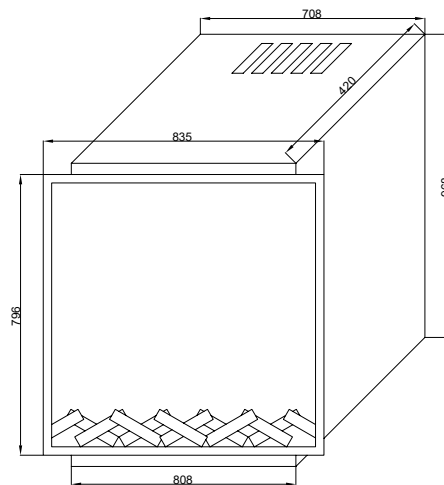

Enerji Kablosu 2 Metre

Ürün Ölçüleri 935/540/970 mm

Ağırlık 51 kg