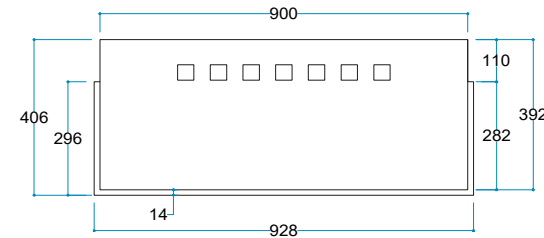

ARKA GÖRÜNÜŞ