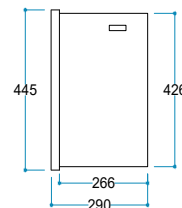

2 Metre

Ürün Ölçüleri

131/41,5/19,7 cm

Ürün Ağırlığı

23 kg

2 Metre

Ürün Ölçüleri

181/41,5/19,7 cm

Ürün Ağırlığı

32 kg

156/45/28 cm

Ağırlık

36 kg

Ürün Ölçüleri 181/45/28 cm

Ağırlık 42 kg