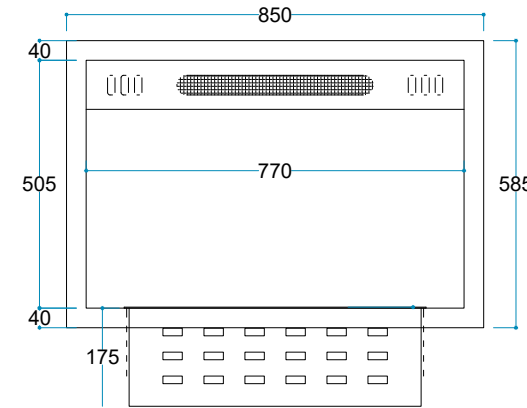

Uyarı: Ürün yerleşim yerinde hava kanallarını karşılayan menfez yapılmalıdır.