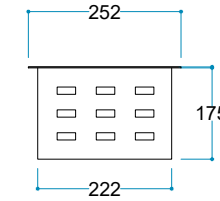

Voltaj 220/240 V

AC 50/60 Hz - Max 2500 W

Materyal Çelik

Renk Siyah

Enerji Kablosu 2 Metre

Ürün Ölçüleri 1300/250/185 mm

Ağırlık 18 kg