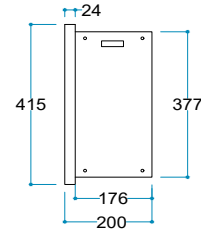

SENS 100

- Kumanda Uzaktan Erişim
- DorloFire® Parlak LED Alevler
- Güvenli Uyku Artırılmış Güvenlik
- DorloWood® Gerçekçi 3D Odun
- DorloLight® 5 Farklı Işık Rengi

Voltaj	220/240 V
	AC 50/60 Hz - Max 2500 W
Materyal	Çelik - Cam
Renk	Siyah
Uzaktan Kumanda	455 Khz / kHz CR2032
Enerji Kablosu	2 Metre
Ürün Ölçüleri	101/41,5/19,7 cm
Ürün Ağırlığı	18 kg