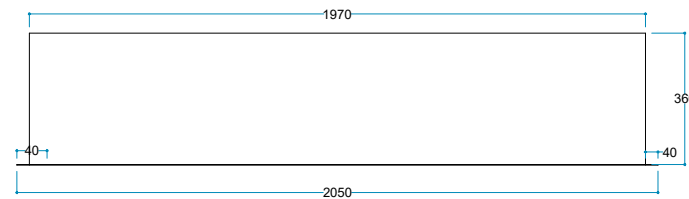

Voltaj 220/240 V

AC 50/60 Hz - Max 2500 W

Materyal Çelik

Renk Siyah

Enerji Kablosu 2 Metre

Ürün Ölçüleri 2050/585/420 mm

Ağırlık 28 kg