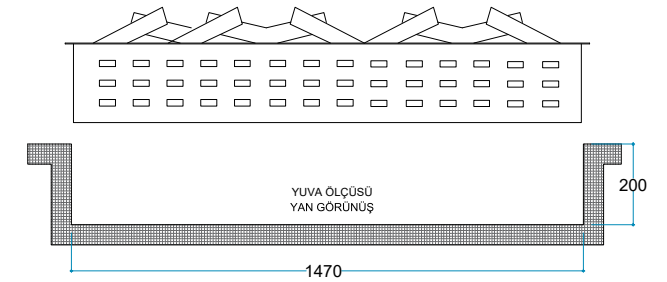

DorloLift  
Amortisör Sistemi

Uyarı: Ürün yerleşim yerinde hava kanallarını karşılayan menfez yapılmalıdır.

Voltaj 220/240 V

AC 50/60 Hz - Max 2500 W

Materyal Çelik

Renk Siyah

Enerji Kablosu 2 Metre

Ürün Ölçüleri 1500/330/430 mm