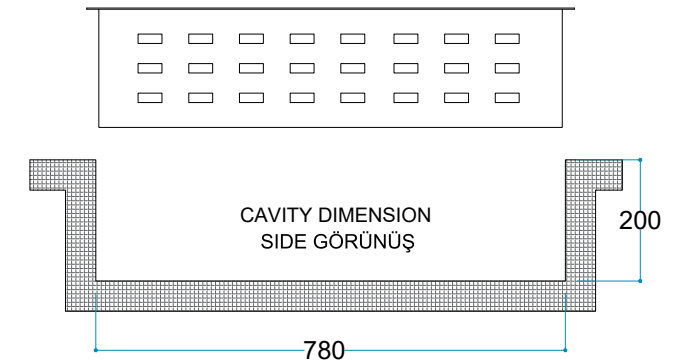

AC 50/60 Hz - Max 2500 W

Materyal Çelik

Renk Siyah

Enerji Kablosu 2 Metre

Ürün Ölçüleri 800/250/185 mm

Ağırlık 13 kg