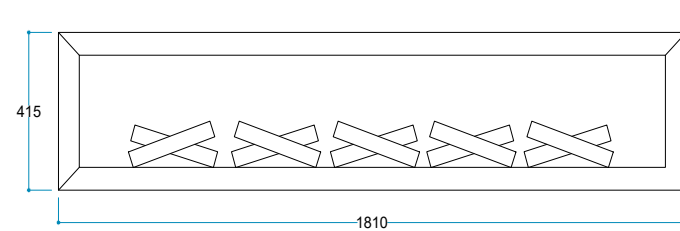

2 Metre

Ürün Ölçüleri

181/41,5/19,7 cm

Ürün Ağırlığı

32 kg