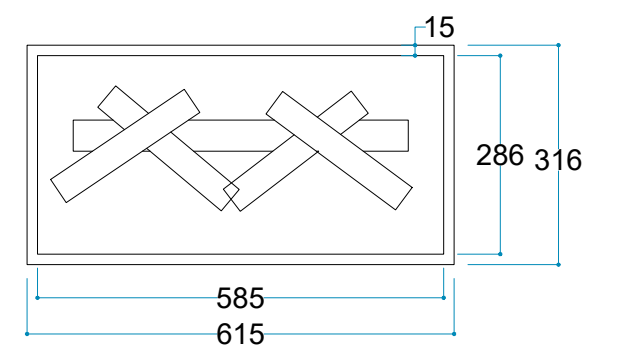

Güvenli Uyku  
Artırılmış Güvenlik

DorloWood®  
Gerçekçi 3D Odun

DorloLight®  
5 Farklı Işık Rengi

Touch Panel

Ateş Sesi  
Meşe Odunu Çırtırtısı

Uyarı: Ürün yerleşim yerinde hava kanallarını karşılayan menfez yapılmalıdır.