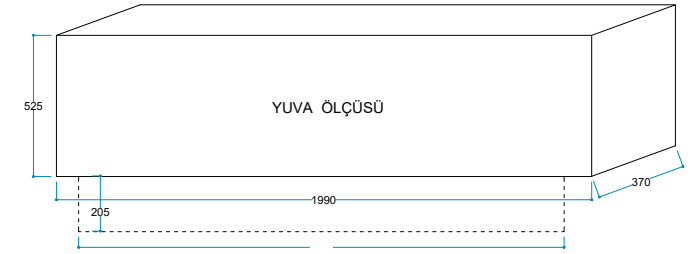

# VAPEUR 150-K

Voltaj	220/240 V
	AC 50/60 Hz - Max 2500 W
Materyal	Çelik
Renk	Siyah
Enerji Kablosu	2 Metre
Ürün Ölçüleri	1550/585/420 mm
Ağırlık	28 kg

Uyarı: Ürün yerleşim yerinde hava kanallarını karşılayan menfez yapılmalıdır.