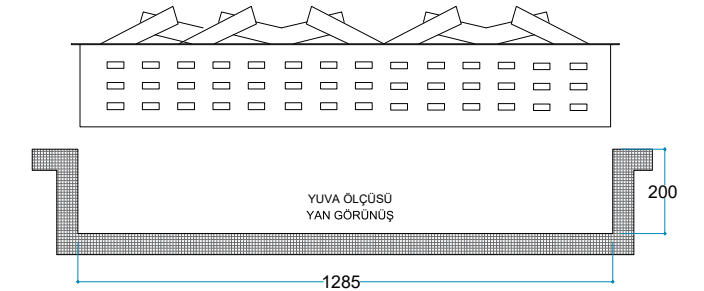

Voltaj 220/240 V

AC 50/60 Hz - Max 2500 W

Materyal Çelik

Renk Siyah

Enerji Kablosu 2 Metre

Ürün Ölçüleri 1300/330/385 mm

Ağırlık 30 kg