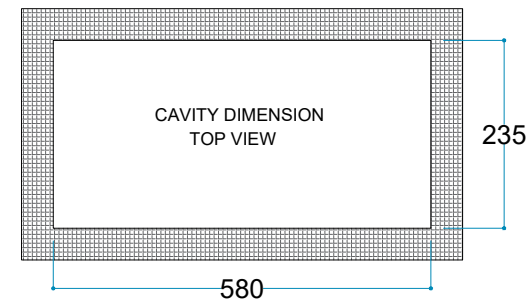

AC 50/60 Hz - Max 2500 W

Materyal Çelik

Renk Siyah

Enerji Kablosu 2 Metre

Ürün Ölçüleri 600/250/185 mm

Ağırlık 10 kg