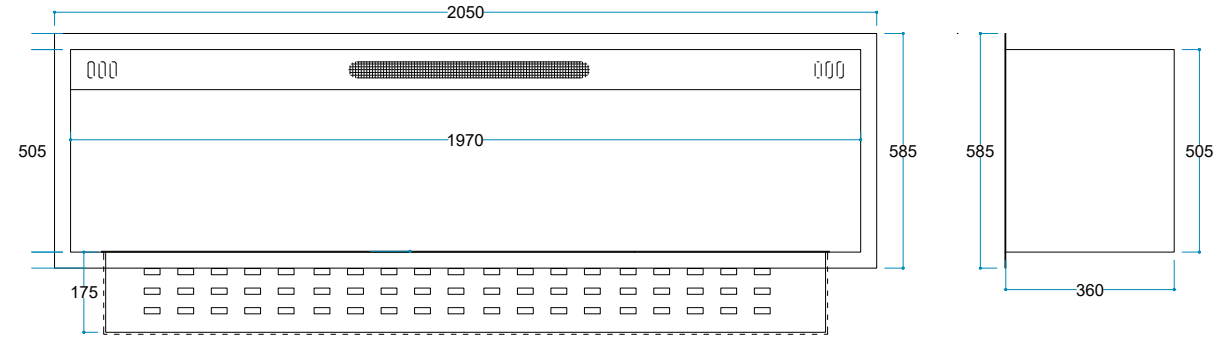

Voltaj 220/240 V

AC 50/60 Hz - Max 2500 W

Materyal Çelik

Renk Siyah

Enerji Kablosu 2 Metre

Ürün Ölçüleri 2050/585/420 mm

Ağırlık 28 kg