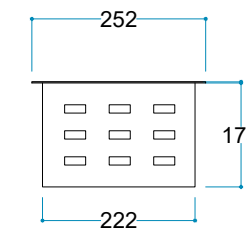

VAPEUR 80

Uyarı: Ürün yerleşim yerinde hava kanallarını karşılayan menfez yapılmalıdır.

Kumanda
Uzaktan Erişim

Touch Panel

DorloFire®
Parlak LED Alevler

Ateş Sesi
Meşe Odunu Çırtırtısı

Voltaj 220/240 V

AC 50/60 Hz - Max 2500 W

Materyal Çelik

Renk Siyah

Enerji Kablosu 2 Metre

Ürün Ölçüleri 800/250/185 mm

Ağırlık 13 kg