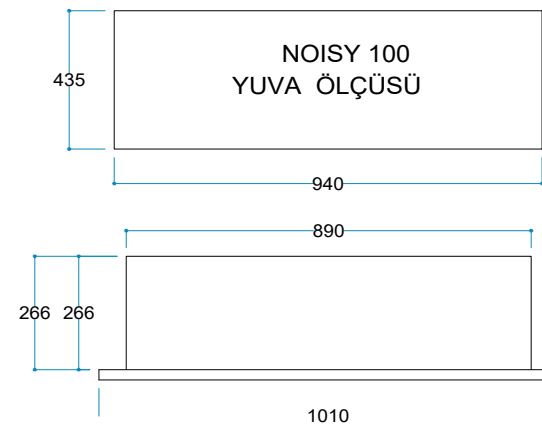

Ateş Sesi  
Meşe Odunu Çıtırtısı

Voltaj	220/240 V
Isıtıcı Güç	AC 50/60 Hz - Max 2500 W
Isıtma Alanı	1000/2000W (iki Kademeli)
Ses Çıkışı	18-20 m <sup>2</sup>
Materyal	2 W
Renk	Çelik Cam
Enerji Kablosu	Siyah
Ürün Ölçüleri	2 Metre
Ağırlık	101/45/28 cm
	24 kg