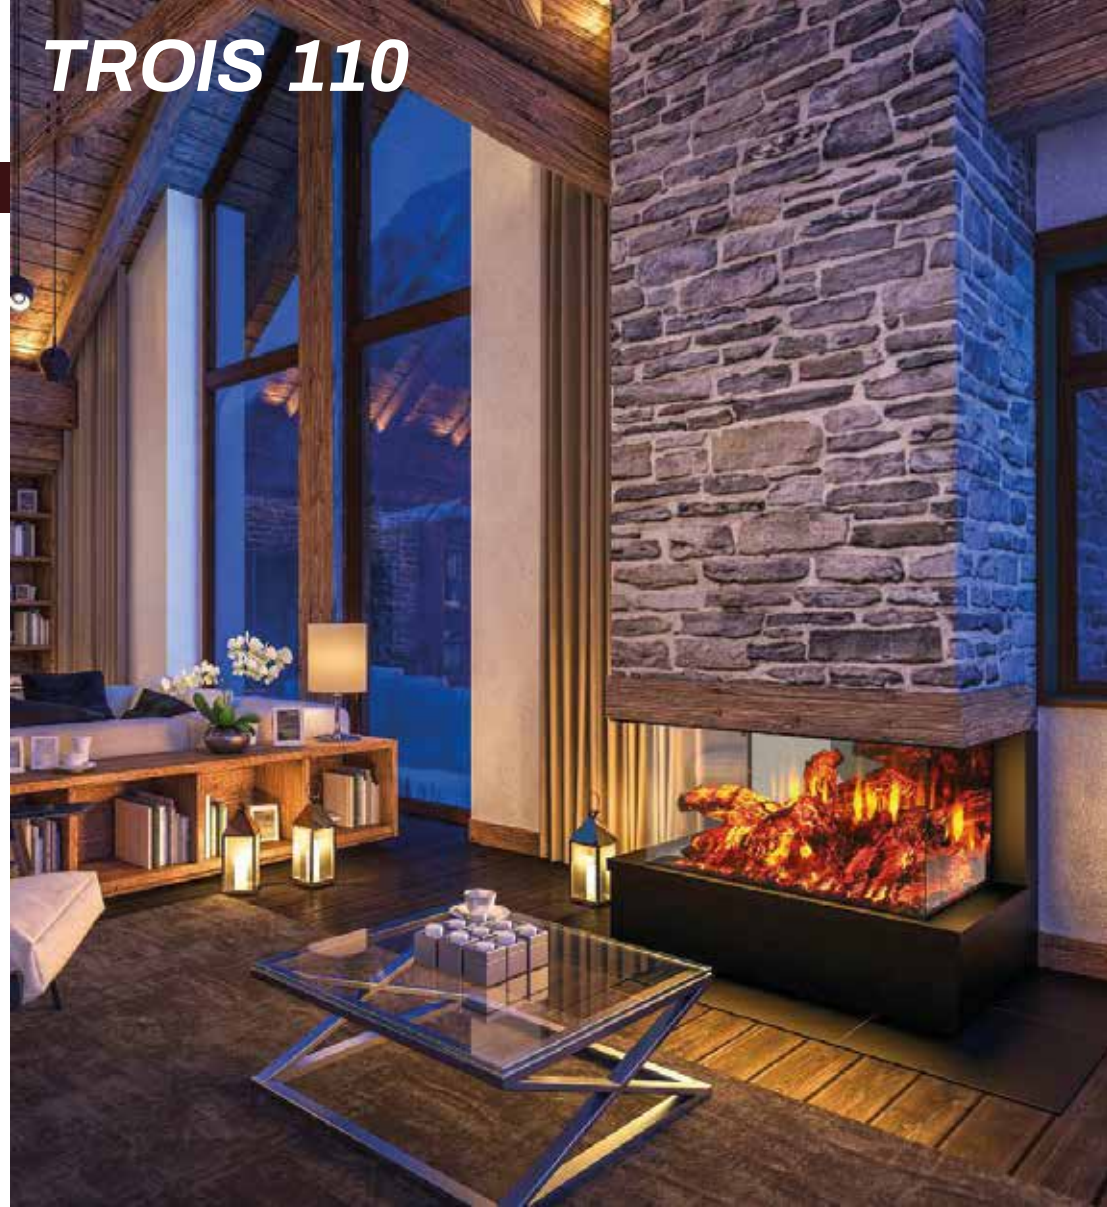

# TROIS 110

Kumanda  
Uzaktan Erişim

DorloFire®  
Parlak LED Alevler

Güvenli Uyku  
Artırılmış Güvenlik

DorloWood®  
Gerçekçi 3D Odun

DorloLight®  
5 Farklı Işık Rengi

Isıtıcı  
1000 / 2000 W

Bluetooth  
Bluetooth 5.0