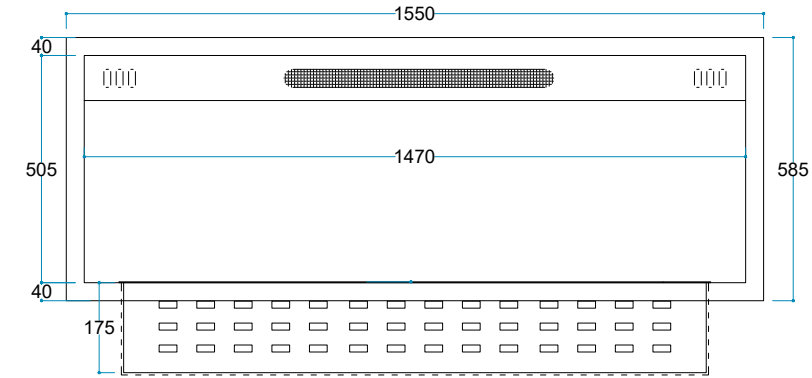

Voltaj 220/240 V

AC 50/60 Hz - Max 2500 W

Materyal Çelik

Renk Siyah

Enerji Kablosu 2 Metre

Ürün Ölçüleri 1550/585/420 mm

Ağırlık 19 kg