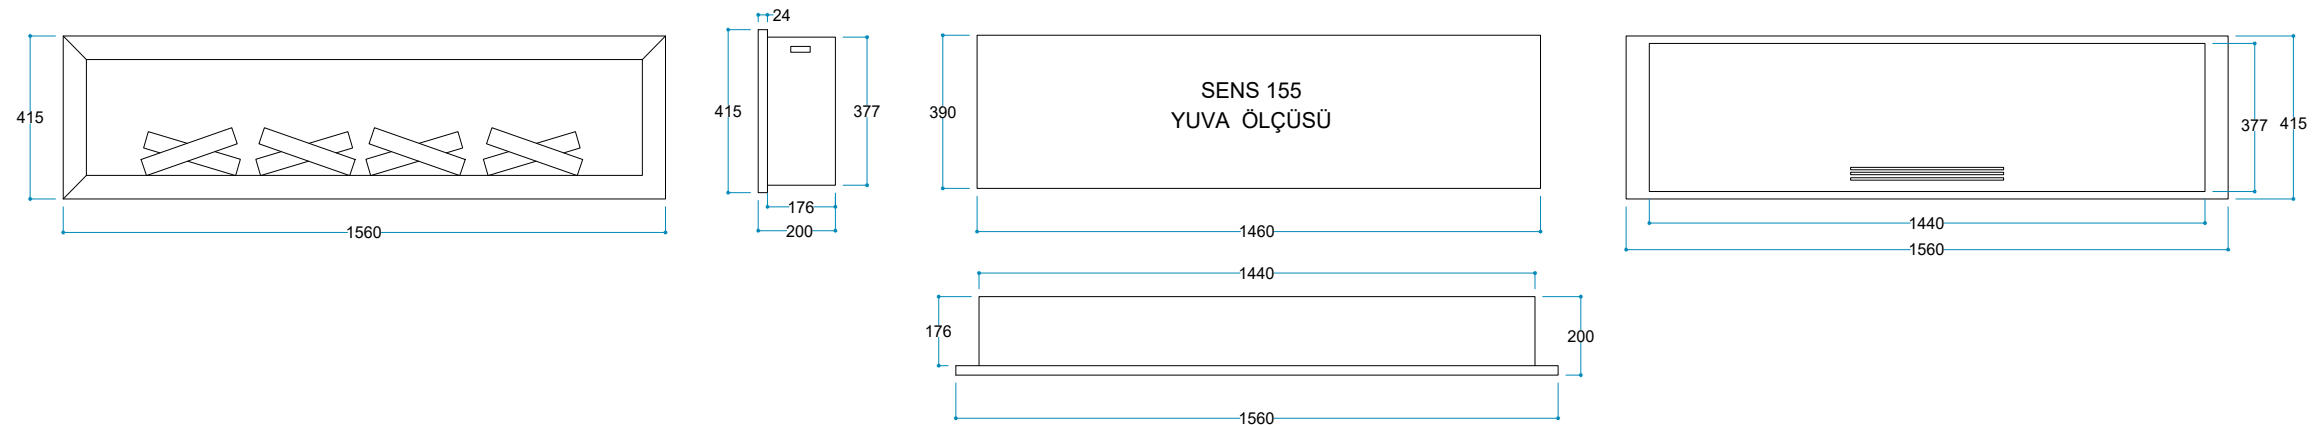

SENS 155

- Kumanda Uzaktan Erişim
- DorloFire® Parlak LED Alevler
- Güvenli Uyku Artırılmış Güvenlik
- DorloWood® Gerçekçi 3D Odun
- DorloLight® 5 Farklı Işık Rengi

Voltaj	220/240 V
	AC 50/60 Hz - Max 2500 W
Materyal	Çelik - Cam
Renk	Siyah
Uzaktan Kumanda	455 Khz / kHz CR2032
Enerji Kablosu	2 Metre
Ürün Ölçüleri	158/41,5/19,7 cm
Ürün Ağırlığı	27 kg