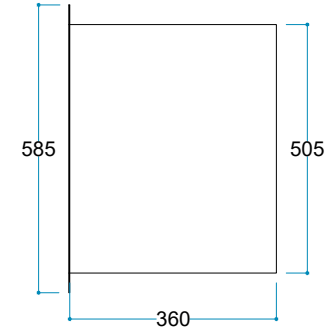

Voltaj 220/240 V

AC 50/60 Hz - Max 2500 W

Materyal Çelik

Renk Siyah

Enerji Kablosu 2 Metre

Ürün Ölçüleri 1050/585/420 mm

Ağırlık 15 kg