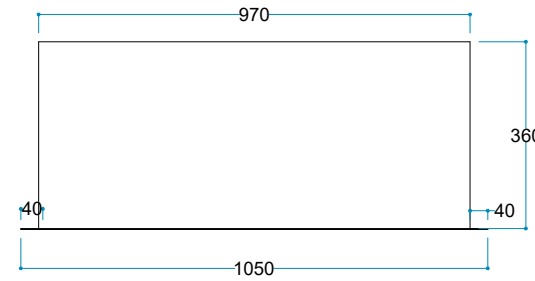

Voltaj 220/240 V

AC 50/60 Hz - Max 2500 W

Materyal Çelik

Renk Siyah

Enerji Kablosu 2 Metre

Ürün Ölçüleri 1050/585/420 mm

Ağırlık 15 kg