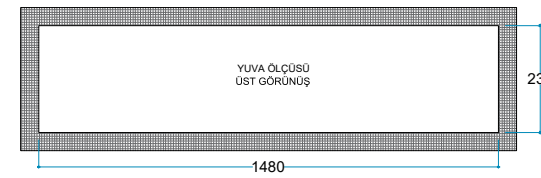

# VAPEUR 150-K

Voltaj	220/240 V
	AC 50/60 Hz - Max 2500 W
Materyal	Çelik
Renk	Siyah
Enerji Kablosu	2 Metre
Ürün Ölçüleri	1550/585/420 mm
Ağırlık	28 kg

Uyarı: Ürün yerleşim yerinde hava kanallarını karşılayan menfez yapılmalıdır.