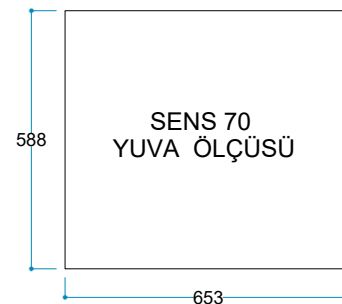

2 Metre

Ürün Ölçüleri

70/60/23 cm

Ürün Ağırlığı

17 kg