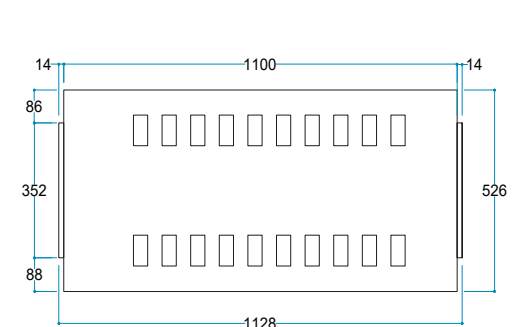

112,8/40,6/52,6 cm

Ağırlık

35 kg

PERSPEKTİF

YAN GÖRÜNÜŞ

ÜST GÖRÜNÜŞ

ARKA GÖRÜNÜŞ