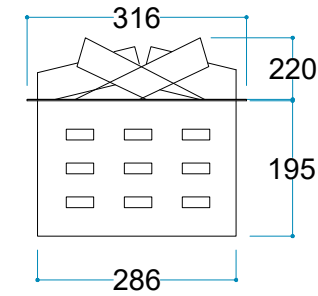

Kumanda
Uzaktan Erişim

DorloFire®
Parlak LED Alevler

Güvenli Uyku
Artırılmış Güvenlik

DorloWood®
Gerçekçi 3D Odun

DorloLight®
5 Farklı Işık Rengi

Touch Panel

Ateş Sesi
Meşe Odunu Çırtırtısı

Uyarı: Ürün yerleşim yerinde hava kanallarını karşılayan menfez yapılmalıdır.