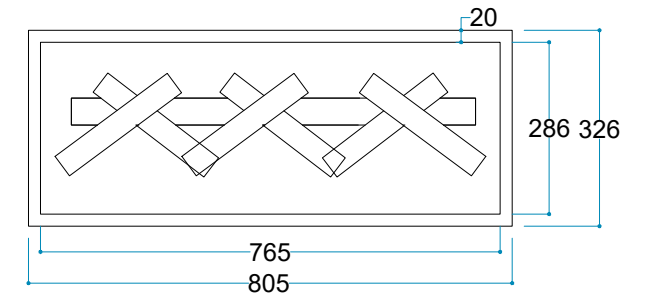

Uyarı: Ürün yerleşim yerinde hava kanallarını karşılayan menfez yapılmalıdır.

Voltaj 220/240 V

AC 50/60 Hz - Max 2500 W

Materyal Çelik

Renk Siyah

Enerji Kablosu 2 Metre

Ürün Ölçüleri 800/330/350 mm

Ağırlık 20 kg