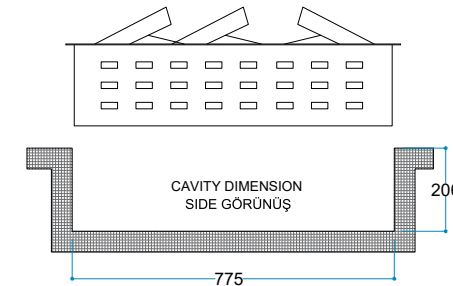

Uyarı: Ürün yerleşim yerinde hava kanallarını karşılayan menfez yapılmalıdır.

Voltaj 220/240 V

AC 50/60 Hz - Max 2500 W

Materyal Çelik

Renk Siyah

Enerji Kablosu 2 Metre

Ürün Ölçüleri 800/330/350 mm

Ağırlık 20 kg