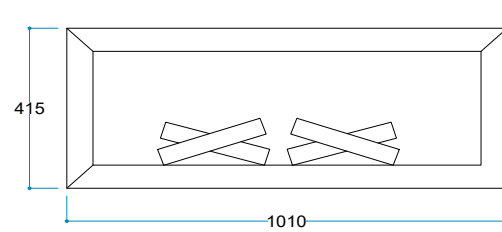

SENS 100

- Kumanda Uzaktan Erişim
- DorloFire® Parlak LED Alevler
- Güvenli Uyku Artırılmış Güvenlik
- DorloWood® Gerçekçi 3D Odun
- DorloLight® 5 Farklı Işık Rengi

Voltaj	220/240 V
	AC 50/60 Hz - Max 2500 W
Materyal	Çelik - Cam
Renk	Siyah
Uzaktan Kumanda	455 Khz / kHz CR2032
Enerji Kablosu	2 Metre
Ürün Ölçüleri	101/41,5/19,7 cm
Ürün Ağırlığı	18 kg