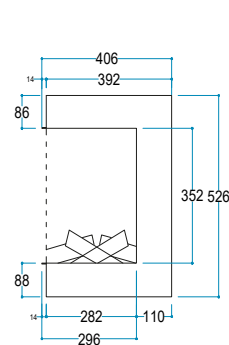

112,8/40,6/52,6 cm

Ağırlık

35 kg

PERSPEKTİF

YAN GÖRÜNÜŞ

ÜST GÖRÜNÜŞ

ARKA GÖRÜNÜŞ

142,8/40,6/52,6 cm

Ağırlık

40 kg

PERSPEKTİF

YAN GÖRÜNÜŞ

ÜST GÖRÜNÜŞ

ARKA GÖRÜNÜŞ