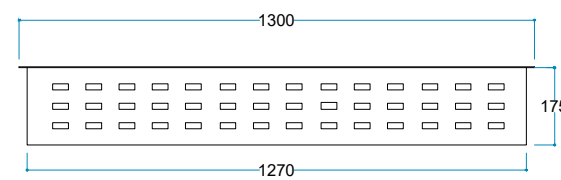

# VAPEUR 130

Uyarı: Ürün yerleşim yerinde hava kanallarını karşılayan menfez yapılmalıdır.

Kumanda  
Uzaktan Erişim

Touch Panel

DorloFire®  
Parlak LED Alevler

Ateş Sesi  
Meşe Odunu Çıtırtısı

Voltaj 220/240 V