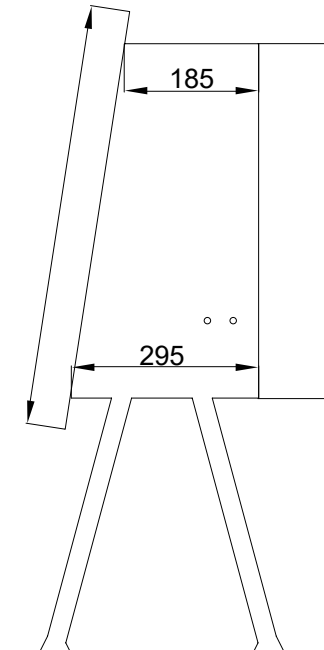

112,8/40,6/52,6 cm

Ağırlık

35 kg

PERSPEKTİF

YAN GÖRÜNÜŞ

ÜST GÖRÜNÜŞ

ARKA GÖRÜNÜŞ

142,8/40,6/52,6 cm

Ağırlık

40 kg

PERSPEKTİF

YAN GÖRÜNÜŞ

ÜST GÖRÜNÜŞ

ARKA GÖRÜNÜŞ

Enerji Kablosu 3 Metre

Ürün Ölçüleri 785/785/1130 mm

Ağırlık 33 kg