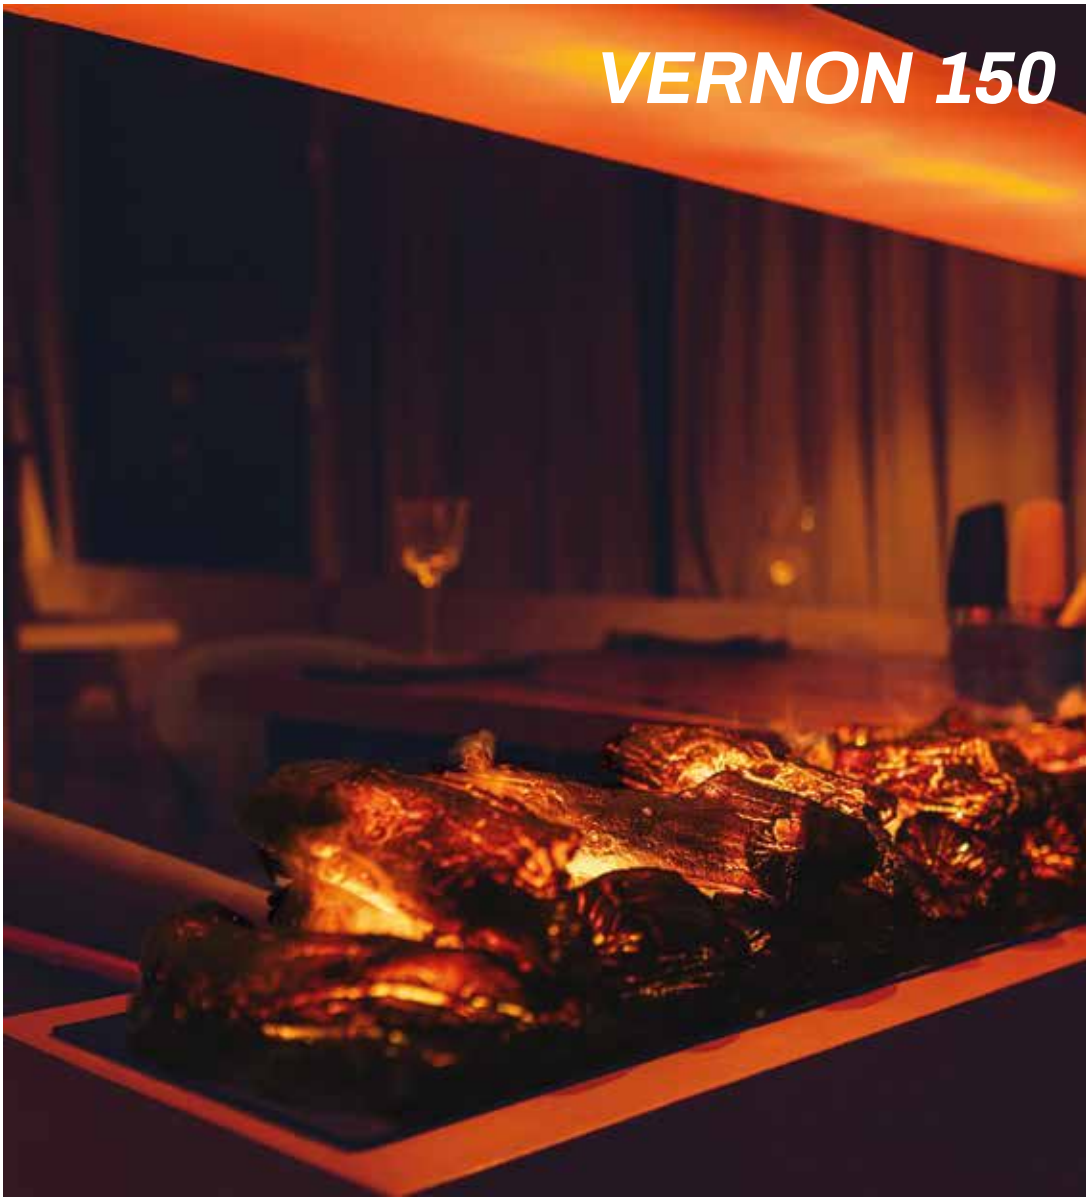

VERNON 150

Kumanda
Uzaktan Erişim

DorloFire®
Parlak LED Alevler

Güvenli Uyku
Artırılmış Güvenlik

DorloWood®
Gerçekçi 3D Odun

DorloLight®
5 Farklı Işık Rengi

Touch Panel

Ateş Sesi
Meşe Odunu Çırtırtısı

DorloLift
Amortisör Sistemi

Uyarı: Ürün yerleşim yerinde hava kanallarını karşılayan menfez yapılmalıdır.