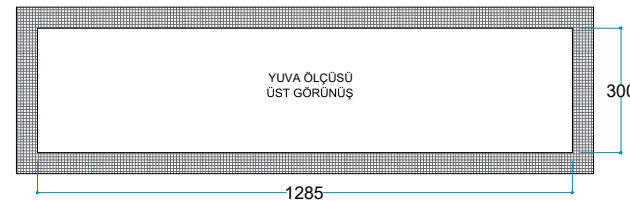

Voltaj 220/240 V

AC 50/60 Hz - Max 2500 W

Materyal Çelik

Renk Siyah

Enerji Kablosu 2 Metre

Ürün Ölçüleri 1300/330/385 mm

Ağırlık 30 kg