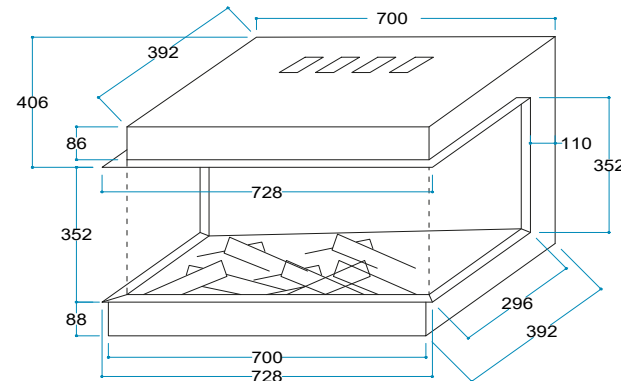

PERSPEKTİF