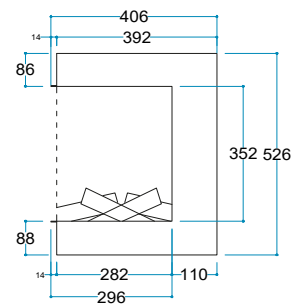

YAN GÖRÜNÜŞ

ÜST GÖRÜNÜŞ