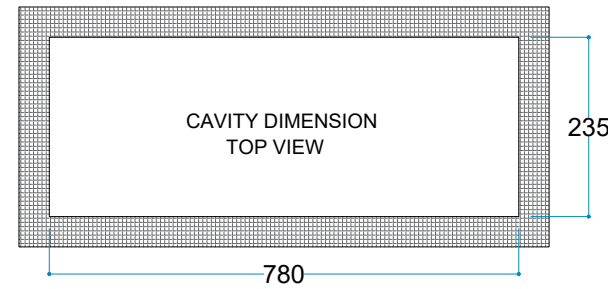

AC 50/60 Hz - Max 2500 W

Materyal Çelik

Renk Siyah

Enerji Kablosu 2 Metre

Ürün Ölçüleri 800/250/185 mm

Ağırlık 13 kg