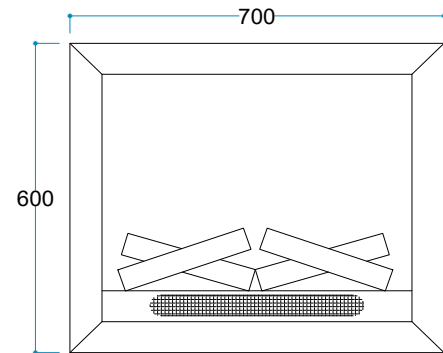

2 Metre

Ürün Ölçüleri

131/41,5/19,7 cm

Ürün Ağırlığı

23 kg

2 Metre

Ürün Ölçüleri

181/41,5/19,7 cm

Ürün Ağırlığı

32 kg

Ateş Sesi  
Meşe Odunu Çırtırtısı

Voltaj	220/240 V
Isıtıcı Güç	AC 50/60 Hz - Max 2500 W
Isıtma Alanı	1000/2000W (iki Kademeli)
Ses Çıkışı	18-20 m <sup>2</sup>
Materyal	2 W
Renk	Çelik Cam
Enerji Kablosu	Siyah
Ürün Ölçüleri	2 Metre
Ağırlık	70/60/28 cm
	21 kg