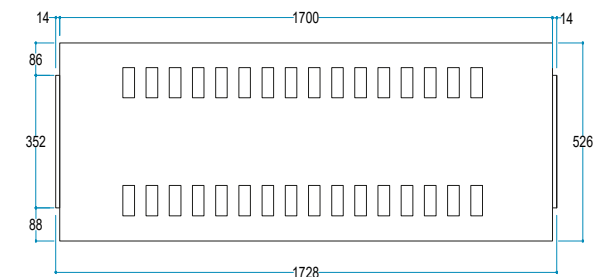

Renk Siyah

Enerji Kablosu 2 Metre

Ürün Ölçüleri 172,8/40,6/52,6 cm

Ağırlık 45 kg

PERSPEKTİF

YAN GÖRÜNÜŞ

ÜST GÖRÜNÜŞ

ARKA GÖRÜNÜŞ