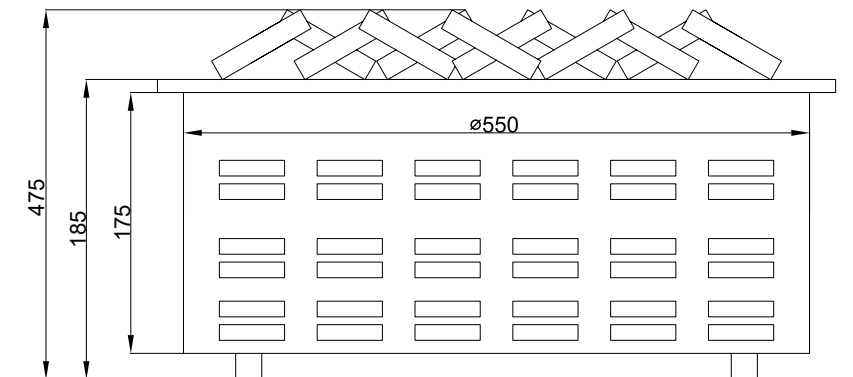

\*Sadece üstü kapalı alanlarda kullanıma uygundur.

Voltaj 220/240 V

AC 50/60 Hz - Max 2500 W

Materyal Çelik

Renk Siyah

Enerji Kablosu 3 Metre

Ürün Ölçüleri 590/590/475 mm

Ağırlık 16 kg