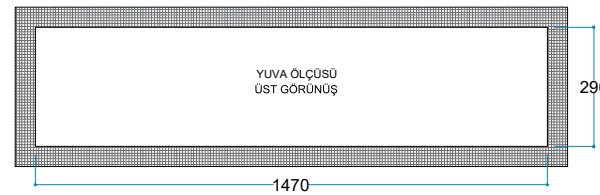

Voltaj 220/240 V

AC 50/60 Hz - Max 2500 W

Materyal Çelik

Renk Siyah

Enerji Kablosu 2 Metre

Ürün Ölçüleri 1500/330/430 mm

Ağırlık 35 kg