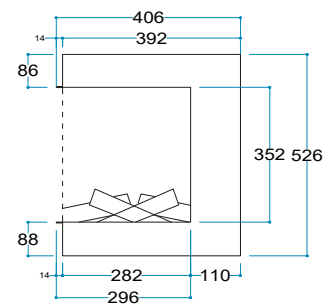

YAN GÖRÜNÜŞ