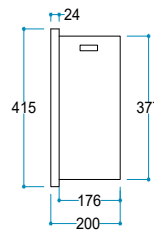

2 Metre

Ürün Ölçüleri

131/41,5/19,7 cm

Ürün Ağırlığı

23 kg

2 Metre

Ürün Ölçüleri

181/41,5/19,7 cm

Ürün Ağırlığı

32 kg