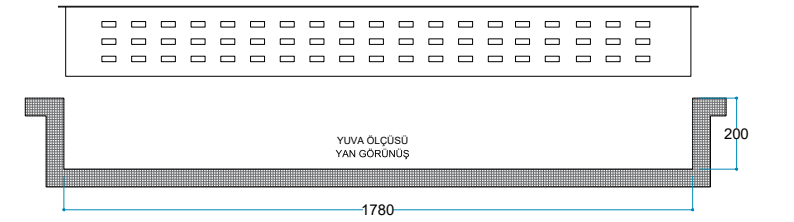

Voltaj 220/240 V

AC 50/60 Hz - Max 2500 W

Materyal Çelik

Renk Siyah

Enerji Kablosu 2 Metre

Ürün Ölçüleri 1800/250/185 mm

Ağırlık 32 kg