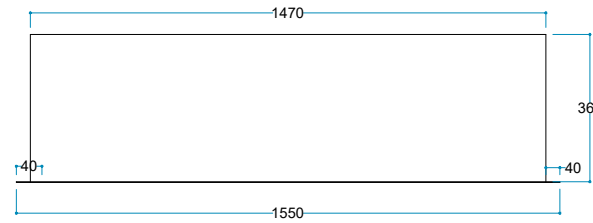

Uyarı: Ürün yerleşim yerinde hava kanallarını karşılayan menfez yapılmalıdır.