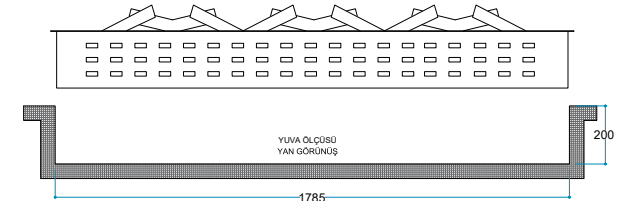

VERNON 180

Uyarı: Ürün yerleşim yerinde hava kanallarını karşılayan menfez yapılmalıdır.

Kumanda
Uzaktan Erişim

DorloFire®
Parlak LED Alevler

Güvenli Uyku
Artırılmış Güvenlik

DorloWood®
Gerçekçi 3D Odun

DorloLight®
5 Farklı Işık Rengi

Touch Panel

Ateş Sesi
Meşe Odunu Çıtirtısı

DorloLift
Amortisör Sistemi

Voltaj 220/240 V

AC 50/60 Hz - Max 2500 W

Materyal Çelik

Renk Siyah

Enerji Kablosu 2 Metre

Ürün Ölçüleri 1800/330/385 mm

Ağırlık 40 kg