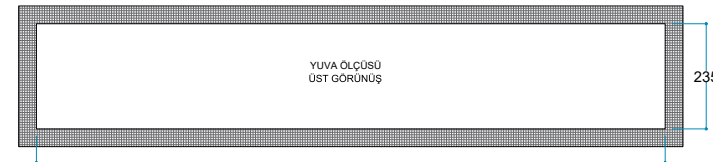

# VAPEUR 180

Uyarı: Ürün yerleşim yerinde hava kanallarını karşılayan menfez yapılmalıdır.

Kumanda  
Uzaktan Erişim

Touch Panel

DorloFire®  
Parlak LED Alevler

Ateş Sesi  
Meşe Odunu Çıtırtısı

Voltaj 220/240 V