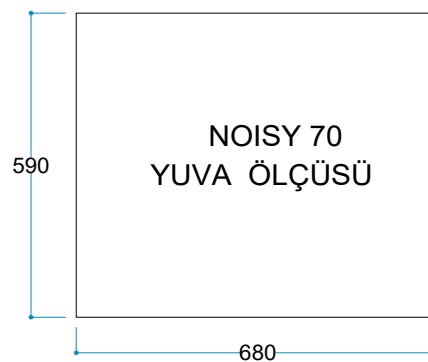

Ateş Sesi  
Meşe Odunu Çırtırtısı

Voltaj	220/240 V
Isıtıcı Güç	AC 50/60 Hz - Max 2500 W
Isıtma Alanı	1000/2000W (iki Kademeli)
Ses Çıkışı	18-20 m <sup>2</sup>
Materyal	2 W
Renk	Çelik Cam
Enerji Kablosu	Siyah
Ürün Ölçüleri	2 Metre
Ağırlık	70/60/28 cm
	21 kg