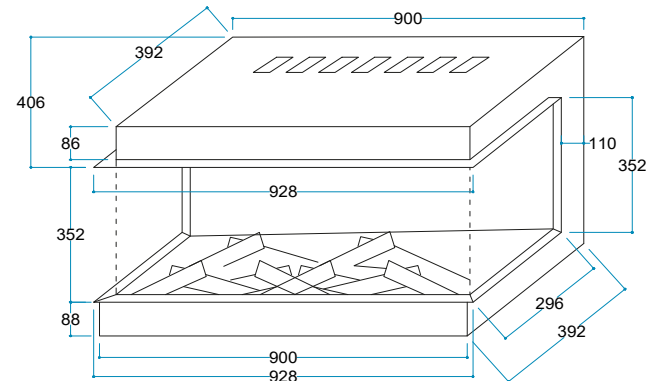

Voltaj	220/240 V
Isıtıcı Güç	AC 50/60 Hz - Max 2500 W
Isıtma Alanı	1000/2000W (iki Kademeli)
Ses Çıkışı	18-20 m²
Materyal	2 W
Renk	Çelik Cam
Enerji Kablosu	Siyah
Ürün Ölçüleri	2 Metre
Ağırlık	92,8/40,6/52,6 cm
	30 kg

PERSPEKTİF