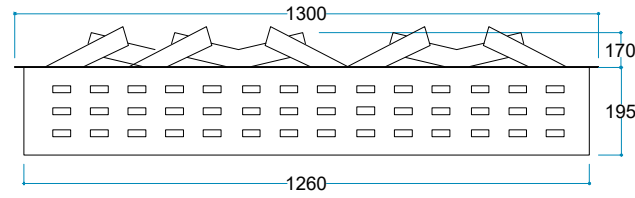

DorloLift  
Amortisör Sistemi

Uyarı: Ürün yerleşim yerinde hava kanallarını karşılayan menfez yapılmalıdır.

Voltaj 220/240 V

AC 50/60 Hz - Max 2500 W

Materyal Çelik

Renk Siyah

Enerji Kablosu 2 Metre

Ürün Ölçüleri 1300/330/385 mm