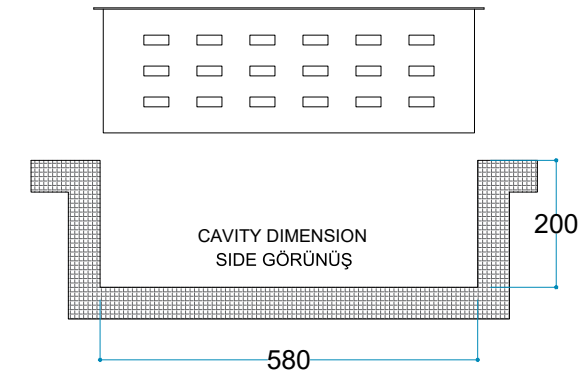

AC 50/60 Hz - Max 2500 W

Materyal Çelik

Renk Siyah

Enerji Kablosu 2 Metre

Ürün Ölçüleri 600/250/185 mm

Ağırlık 10 kg