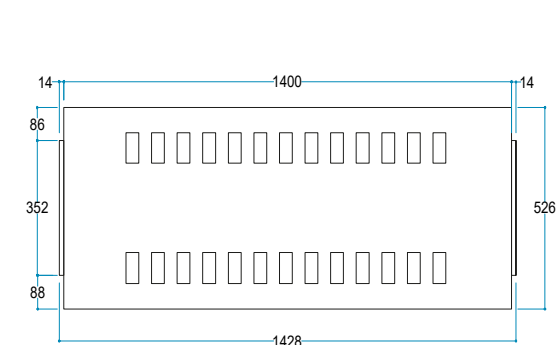

142,8/40,6/52,6 cm

Ağırlık

40 kg

PERSPEKTİF

YAN GÖRÜNÜŞ

ÜST GÖRÜNÜŞ

ARKA GÖRÜNÜŞ