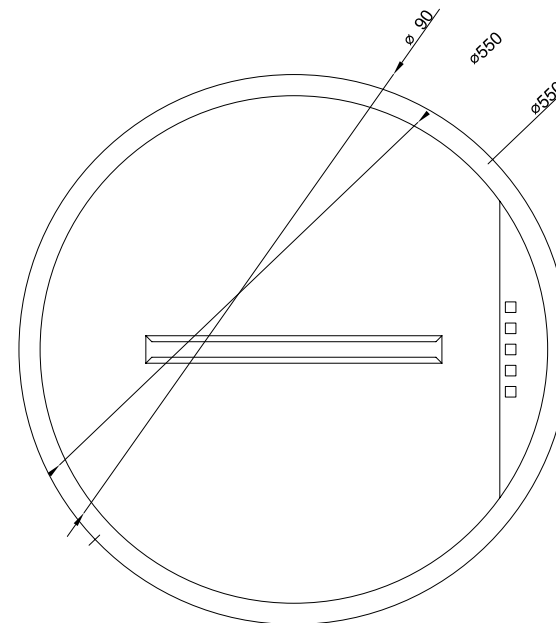

\*Sadece üstü kapalı alanlarda kullanıma uygundur.

Voltaj 220/240 V

AC 50/60 Hz - Max 2500 W

Materyal Çelik

Renk Siyah

Enerji Kablosu 3 Metre

Ürün Ölçüleri 590/590/475 mm

Ağırlık 16 kg