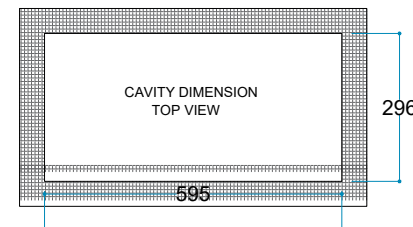

Kumanda
Uzaktan Erişim

DorloFire®
Parlak LED Alevler

Güvenli Uyku
Artırılmış Güvenlik

DorloWood®
Gerçekçi 3D Odun

DorloLight®
5 Farklı Işık Rengi

Touch Panel

Ateş Sesi
Meşe Odunu Çırtırtısı

Uyarı: Ürün yerleşim yerinde hava kanallarını karşılayan menfez yapılmalıdır.