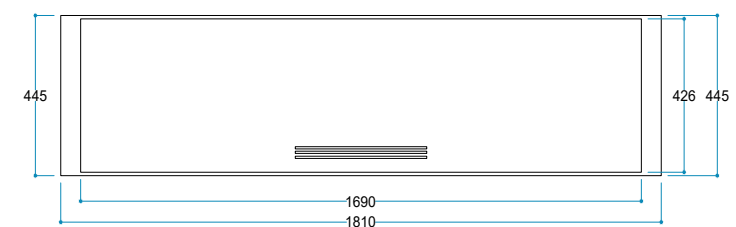

Ürün Ölçüleri 181/45/28 cm

Ağırlık 42 kg