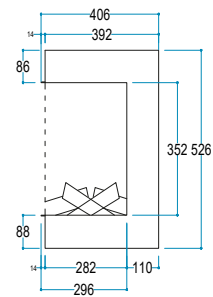

142,8/40,6/52,6 cm

Ağırlık

40 kg

PERSPEKTİF

YAN GÖRÜNÜŞ

ÜST GÖRÜNÜŞ

ARKA GÖRÜNÜŞ

Renk Siyah

Enerji Kablosu 2 Metre

Ürün Ölçüleri 172,8/40,6/52,6 cm

Ağırlık 45 kg

PERSPEKTİF

YAN GÖRÜNÜŞ

ÜST GÖRÜNÜŞ

ARKA GÖRÜNÜŞ