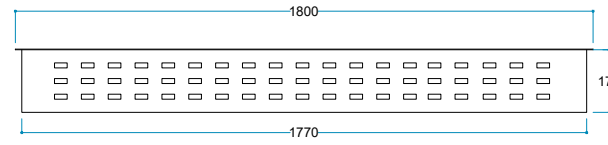

# VAPEUR 180

Uyarı: Ürün yerleşim yerinde hava kanallarını karşılayan menfez yapılmalıdır.

Kumanda  
Uzaktan Erişim

Touch Panel

DorloFire®  
Parlak LED Alevler

Ateş Sesi  
Meşe Odunu Çıtırtısı

Voltaj 220/240 V