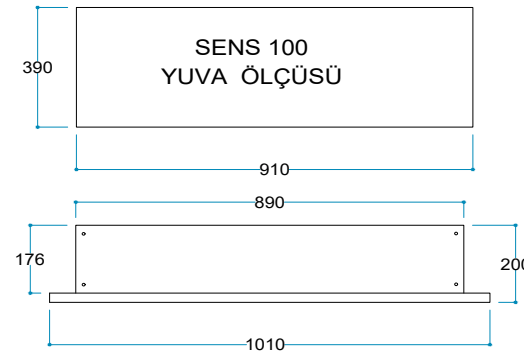

SENS 100

- Kumanda Uzaktan Erişim
- DorloFire® Parlak LED Alevler
- Güvenli Uyku Artırılmış Güvenlik
- DorloWood® Gerçekçi 3D Odun
- DorloLight® 5 Farklı Işık Rengi

Voltaj	220/240 V
	AC 50/60 Hz - Max 2500 W
Materyal	Çelik - Cam
Renk	Siyah
Uzaktan Kumanda	455 Khz / kHz CR2032
Enerji Kablosu	2 Metre
Ürün Ölçüleri	101/41,5/19,7 cm
Ürün Ağırlığı	18 kg