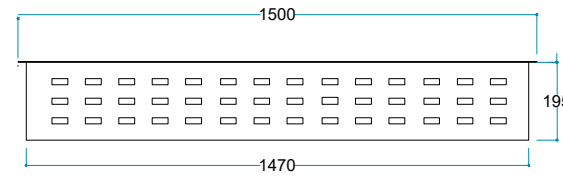

# VAPEUR 150-K

Voltaj	220/240 V
	AC 50/60 Hz - Max 2500 W
Materyal	Çelik
Renk	Siyah
Enerji Kablosu	2 Metre
Ürün Ölçüleri	1550/585/420 mm
Ağırlık	28 kg

Uyarı: Ürün yerleşim yerinde hava kanallarını karşılayan menfez yapılmalıdır.