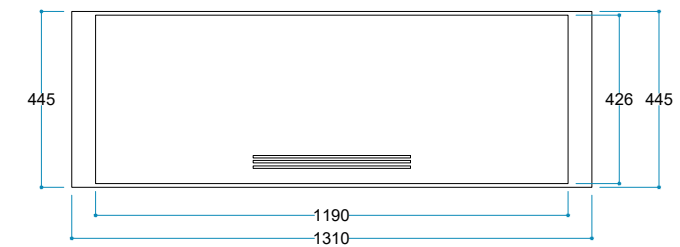

Ürün Ölçüleri

131/45/28 cm

Ağırlık

30 kg