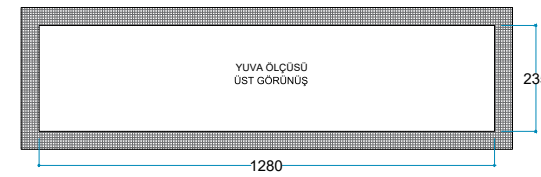

# VAPEUR 130

Uyarı: Ürün yerleşim yerinde hava kanallarını karşılayan menfez yapılmalıdır.

Kumanda  
Uzaktan Erişim

Touch Panel

DorloFire®  
Parlak LED Alevler

Ateş Sesi  
Meşe Odunu Çıtırtısı

Voltaj 220/240 V