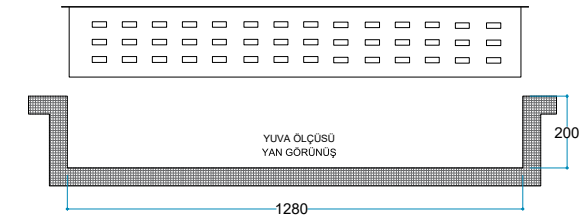

# VAPEUR 130

Uyarı: Ürün yerleşim yerinde hava kanallarını karşılayan menfez yapılmalıdır.

Kumanda  
Uzaktan Erişim

Touch Panel

DorloFire®  
Parlak LED Alevler

Ateş Sesi  
Meşe Odunu Çıtırtısı

Voltaj 220/240 V