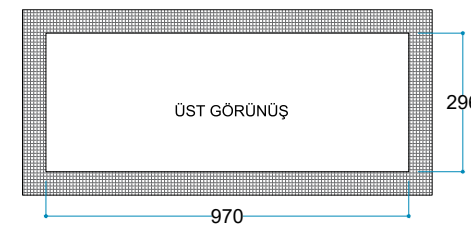

Uyarı: Ürün yerleşim yerinde hava kanallarını karşılayan menfez yapılmalıdır.

Voltaj 220/240 V

AC 50/60 Hz - Max 2500 W

Materyal Çelik

Renk Siyah

Enerji Kablosu 2 Metre

Ürün Ölçüleri 1000/330/430 mm

Ağırlık 25 kg