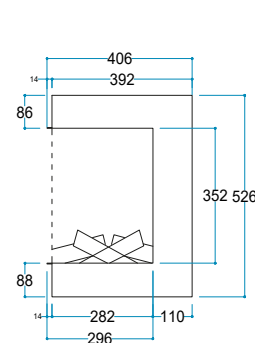

112,8/40,6/52,6 cm

Ağırlık

35 kg

PERSPEKTİF

YAN GÖRÜNÜŞ

ÜST GÖRÜNÜŞ

ARKA GÖRÜNÜŞ

142,8/40,6/52,6 cm

Ağırlık

40 kg

PERSPEKTİF

YAN GÖRÜNÜŞ

ÜST GÖRÜNÜŞ

ARKA GÖRÜNÜŞ