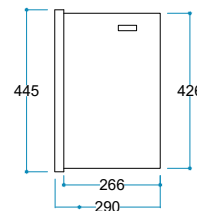

2 Metre

Ürün Ölçüleri

131/41,5/19,7 cm

Ürün Ağırlığı

23 kg

2 Metre

Ürün Ölçüleri

181/41,5/19,7 cm

Ürün Ağırlığı

32 kg

Ürün Ölçüleri

131/45/28 cm

Ağırlık

30 kg

156/45/28 cm

Ağırlık

36 kg