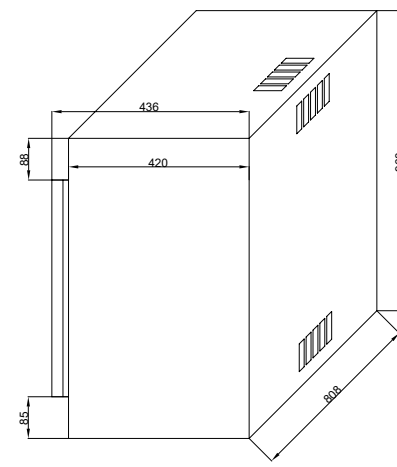

Enerji Kablosu 2 Metre

Ürün Ölçüleri 935/540/970 mm

Ağırlık 51 kg