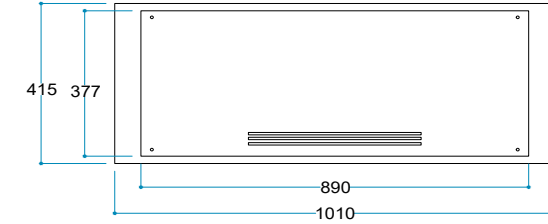

SENS 100

- Kumanda Uzaktan Erişim
- DorloFire® Parlak LED Alevler
- Güvenli Uyku Artırılmış Güvenlik
- DorloWood® Gerçekçi 3D Odun
- DorloLight® 5 Farklı Işık Rengi

Voltaj	220/240 V
	AC 50/60 Hz - Max 2500 W
Materyal	Çelik - Cam
Renk	Siyah
Uzaktan Kumanda	455 Khz / kHz CR2032
Enerji Kablosu	2 Metre
Ürün Ölçüleri	101/41,5/19,7 cm
Ürün Ağırlığı	18 kg