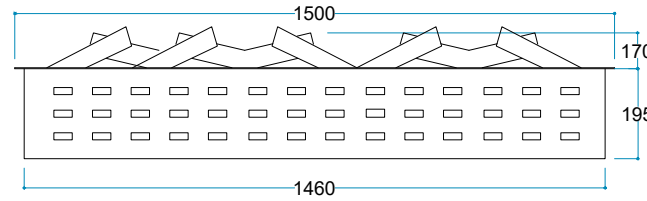

DorloLift  
Amortisör Sistemi

Uyarı: Ürün yerleşim yerinde hava kanallarını karşılayan menfez yapılmalıdır.

Voltaj 220/240 V

AC 50/60 Hz - Max 2500 W

Materyal Çelik

Renk Siyah

Enerji Kablosu 2 Metre

Ürün Ölçüleri 1500/330/430 mm