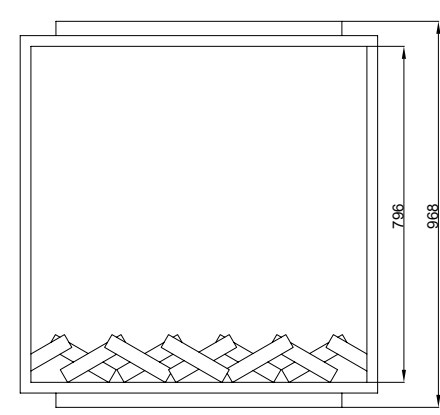

Enerji Kablosu 2 Metre

Ürün Ölçüleri 935/540/970 mm

Ağırlık 51 kg