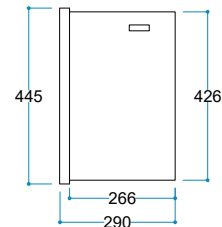

2 Metre

Ürün Ölçüleri

131/41,5/19,7 cm

Ürün Ağırlığı

23 kg

2 Metre

Ürün Ölçüleri

181/41,5/19,7 cm

Ürün Ağırlığı

32 kg

Ürün Ölçüleri

131/45/28 cm

Ağırlık

30 kg

156/45/28 cm

Ağırlık

36 kg