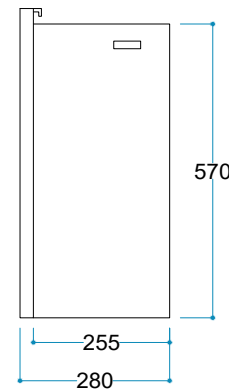

2 Metre

Ürün Ölçüleri

70/60/23 cm

Ürün Ağırlığı

17 kg

2 Metre

Ürün Ölçüleri

131/41,5/19,7 cm

Ürün Ağırlığı

23 kg

2 Metre

Ürün Ölçüleri

181/41,5/19,7 cm

Ürün Ağırlığı

32 kg

Ateş Sesi  
Meşe Odunu Çırtırtısı

Voltaj	220/240 V
Isıtıcı Güç	AC 50/60 Hz - Max 2500 W
Isıtma Alanı	1000/2000W (iki Kademeli)
Ses Çıkışı	18-20 m <sup>2</sup>
Materyal	2 W
Renk	Çelik Cam
Enerji Kablosu	Siyah
Ürün Ölçüleri	2 Metre
Ağırlık	70/60/28 cm
	21 kg