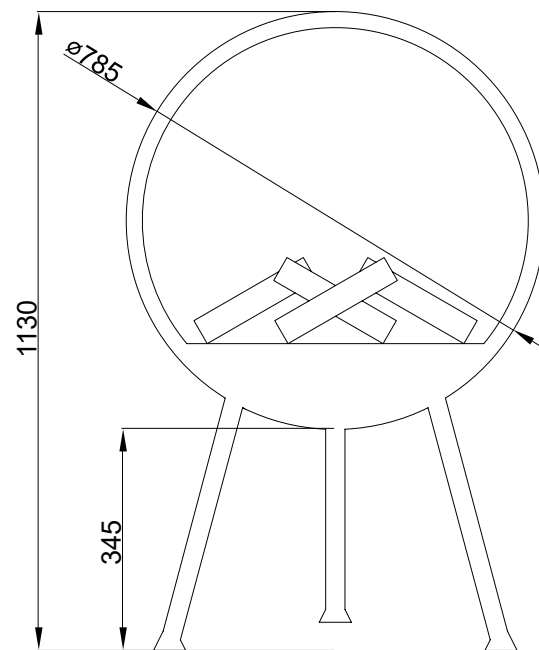

Enerji Kablosu 3 Metre

Ürün Ölçüleri 785/785/1130 mm

Ağırlık 33 kg