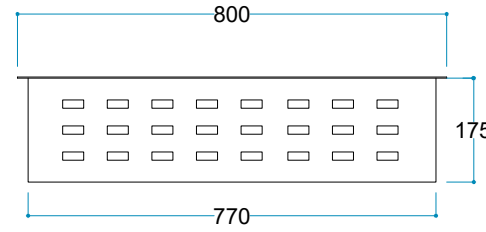

VAPEUR 80

Uyarı: Ürün yerleşim yerinde hava kanallarını karşılayan menfez yapılmalıdır.

Kumanda
Uzaktan Erişim

Touch Panel

DorloFire®
Parlak LED Alevler

Ateş Sesi
Meşe Odunu Çırtırtısı

Voltaj 220/240 V

AC 50/60 Hz - Max 2500 W

Materyal Çelik

Renk Siyah

Enerji Kablosu 2 Metre

Ürün Ölçüleri 800/250/185 mm

Ağırlık 13 kg