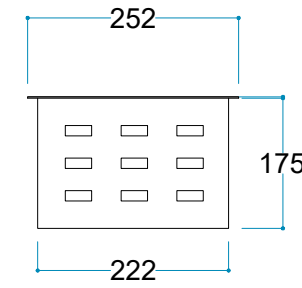

VAPEUR 60

Uyarı: Ürün yerleşim yerinde hava kanallarını karşılayan menfez yapılmalıdır.

Kumanda
Uzaktan Erişim

Touch Panel

DorloFire®
Parlak LED Alevler

Ateş Sesi
Meşe Odunu Çıtırtısı

Voltaj 220/240 V

AC 50/60 Hz - Max 2500 W

Materyal Çelik

Renk Siyah

Enerji Kablosu 2 Metre

Ürün Ölçüleri 600/250/185 mm

Ağırlık 10 kg