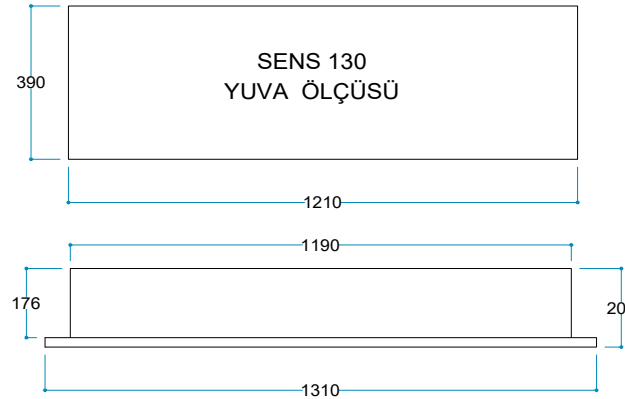

2 Metre

Ürün Ölçüleri

131/41,5/19,7 cm

Ürün Ağırlığı

23 kg