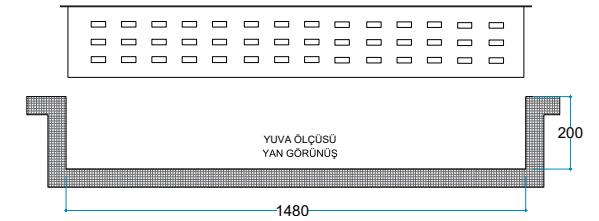

# VAPEUR 150-K

Voltaj	220/240 V
	AC 50/60 Hz - Max 2500 W
Materyal	Çelik
Renk	Siyah
Enerji Kablosu	2 Metre
Ürün Ölçüleri	1550/585/420 mm
Ağırlık	28 kg

Uyarı: Ürün yerleşim yerinde hava kanallarını karşılayan menfez yapılmalıdır.