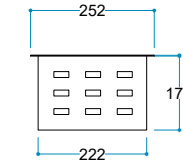

Voltaj 220/240 V

AC 50/60 Hz - Max 2500 W

Materyal Çelik

Renk Siyah

Enerji Kablosu 2 Metre

Ürün Ölçüleri 1800/250/185 mm

Ağırlık 32 kg