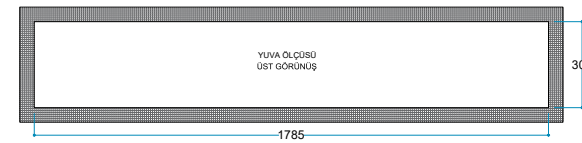

VERNON 180

Uyarı: Ürün yerleşim yerinde hava kanallarını karşılayan menfez yapılmalıdır.

Kumanda
Uzaktan Erişim

DorloFire®
Parlak LED Alevler

Güvenli Uyku
Artırılmış Güvenlik

DorloWood®
Gerçekçi 3D Odun

DorloLight®
5 Farklı Işık Rengi

Touch Panel

Ateş Sesi
Meşe Odunu Çıtirtısı

DorloLift
Amortisör Sistemi

Voltaj 220/240 V

AC 50/60 Hz - Max 2500 W

Materyal Çelik

Renk Siyah

Enerji Kablosu 2 Metre

Ürün Ölçüleri 1800/330/385 mm

Ağırlık 40 kg