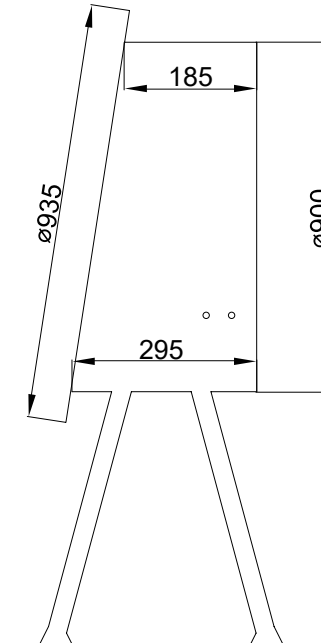

Kumanda
Uzaktan Erişim

DorloFire®
Parlak LED Alevler

Güvenli Uyku
Artırılmış Güvenlik

DorloWood®
Gerçekçi 3D Odun

DorloLight®
5 Farklı Işık Rengi

Isıtıcı
1000 / 2000 W

Bluetooth
Bluetooth 5.0

Ateş Sesi
Meşe Odunu Çırtırtısı

Voltaj	220/240 V
Isıtıcı Güç	AC 50/60 Hz - Max 2500 W
Isıtma Alanı	1000/2000W (İki Kademeli)
Ses Çıkışı	18-20 m²
Materyal	Dolby Digital
Renk	Çelik Cam
Enerji Kablosu	Siyah
Ürün Ölçüleri	3 Metre
Ağırlık	935/935/1280 mm
	41 kg