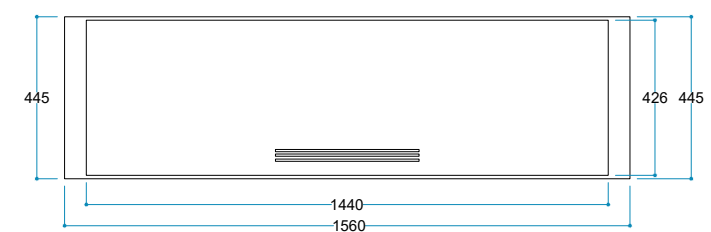

156/45/28 cm

Ağırlık

36 kg