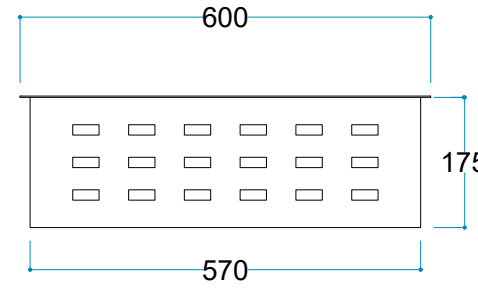

VAPEUR 60

Uyarı: Ürün yerleşim yerinde hava kanallarını karşılayan menfez yapılmalıdır.

Kumanda
Uzaktan Erişim

Touch Panel

DorloFire®
Parlak LED Alevler

Ateş Sesi
Meşe Odunu Çıtırtısı

Voltaj 220/240 V

AC 50/60 Hz - Max 2500 W

Materyal Çelik

Renk Siyah

Enerji Kablosu 2 Metre

Ürün Ölçüleri 600/250/185 mm

Ağırlık 10 kg