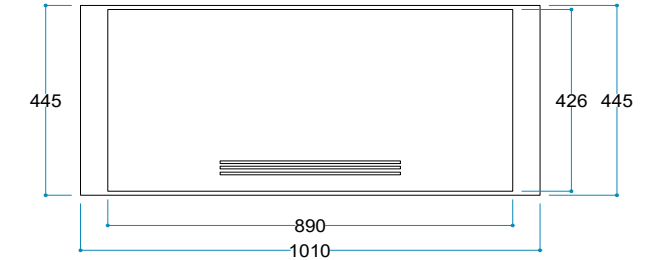

Ateş Sesi  
Meşe Odunu Çıtırtısı

Voltaj	220/240 V
Isıtıcı Güç	AC 50/60 Hz - Max 2500 W
Isıtma Alanı	1000/2000W (iki Kademeli)
Ses Çıkışı	18-20 m <sup>2</sup>
Materyal	2 W
Renk	Çelik Cam
Enerji Kablosu	Siyah
Ürün Ölçüleri	2 Metre
Ağırlık	101/45/28 cm
	24 kg