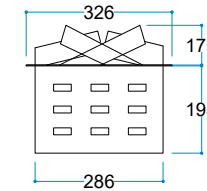

Enerji Kablosu 2 Metre

Ürün Ölçüleri 1800/330/385 mm

Ağırlık 40 kg