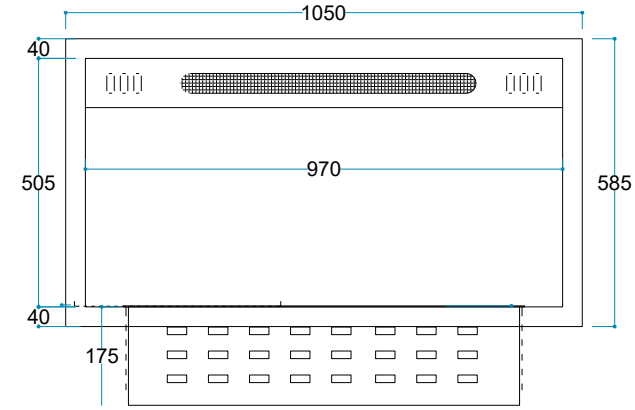

Voltaj 220/240 V

AC 50/60 Hz - Max 2500 W

Materyal Çelik

Renk Siyah

Enerji Kablosu 2 Metre

Ürün Ölçüleri 1050/585/420 mm

Ağırlık 15 kg