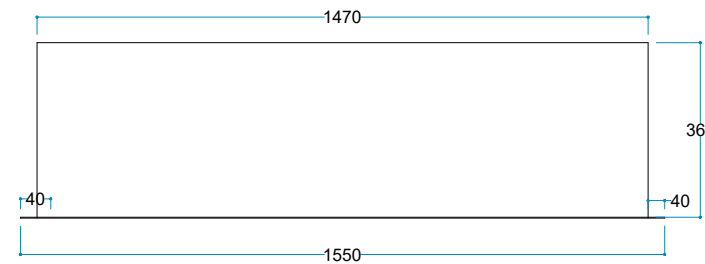

Voltaj 220/240 V

AC 50/60 Hz - Max 2500 W

Materyal Çelik

Renk Siyah

Enerji Kablosu 2 Metre

Ürün Ölçüleri 1550/585/420 mm

Ağırlık 19 kg