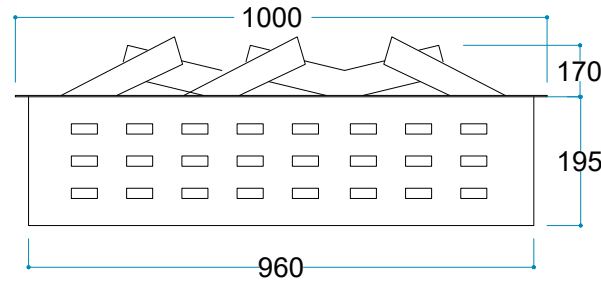

Kumanda
Uzaktan Erişim

DorloFire®
Parlak LED Alevler

Güvenli Uyku
Artırılmış Güvenlik

DorloWood®
Gerçekçi 3D Odun

DorloLight®
5 Farklı Işık Rengi

Touch Panel

Ateş Sesi
Meşe Odunu Çıtirtısı

Uyarı: Ürün yerleşim yerinde hava kanallarını karşılayan menfez yapılmalıdır.