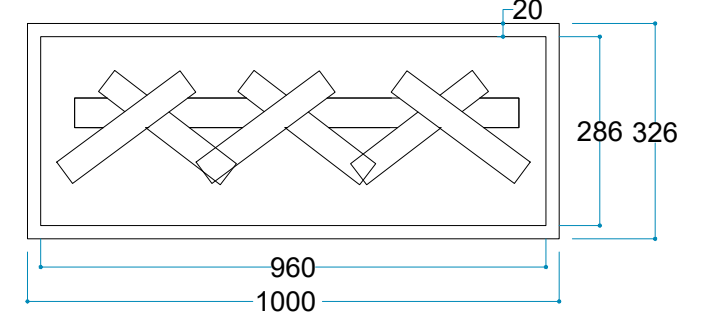

Uyarı: Ürün yerleşim yerinde hava kanallarını karşılayan menfez yapılmalıdır.

Voltaj 220/240 V

AC 50/60 Hz - Max 2500 W

Materyal Çelik

Renk Siyah

Enerji Kablosu 2 Metre

Ürün Ölçüleri 1000/330/430 mm

Ağırlık 25 kg