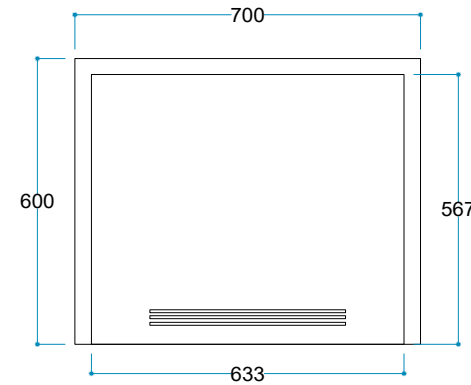

NOISY 70

Kumanda
Uzaktan Erişim

DorloFire®
Parlak LED Alevler

Güvenli Uyku
Artırılmış Güvenlik

DorloWood®
Gerçekçi 3D Odun

DorloLight®
5 Farklı Işık Rengi

Isıtıcı
1000 / 2000 W

Bluetooth
Bluetooth 5.0

Ateş Sesi
Meşe Odunu Çırtırtısı

Voltaj	220/240 V
Isıtıcı Güç	AC 50/60 Hz - Max 2500 W
Isıtma Alanı	1000/2000W (iki Kademeli)
Ses Çıkışı	18-20 m²
Materyal	2 W
Renk	Çelik Cam
Enerji Kablosu	Siyah
Ürün Ölçüleri	2 Metre
Ağırlık	70/60/28 cm
	21 kg