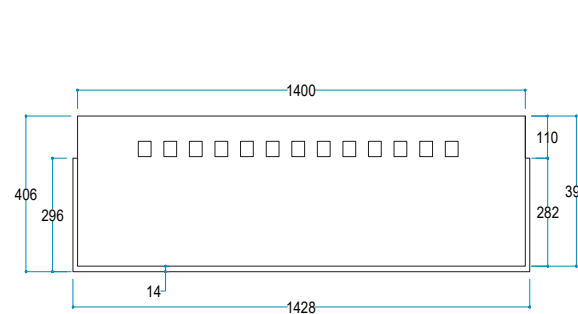

142,8/40,6/52,6 cm

Ağırlık

40 kg

PERSPEKTİF

YAN GÖRÜNÜŞ

ÜST GÖRÜNÜŞ

ARKA GÖRÜNÜŞ