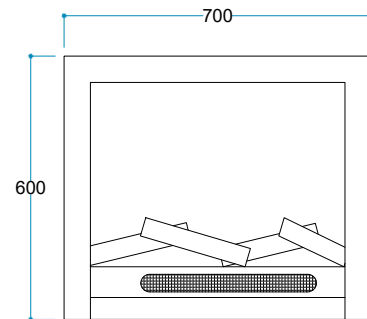

2 Metre

Ürün Ölçüleri

70/60/23 cm

Ürün Ağırlığı

17 kg