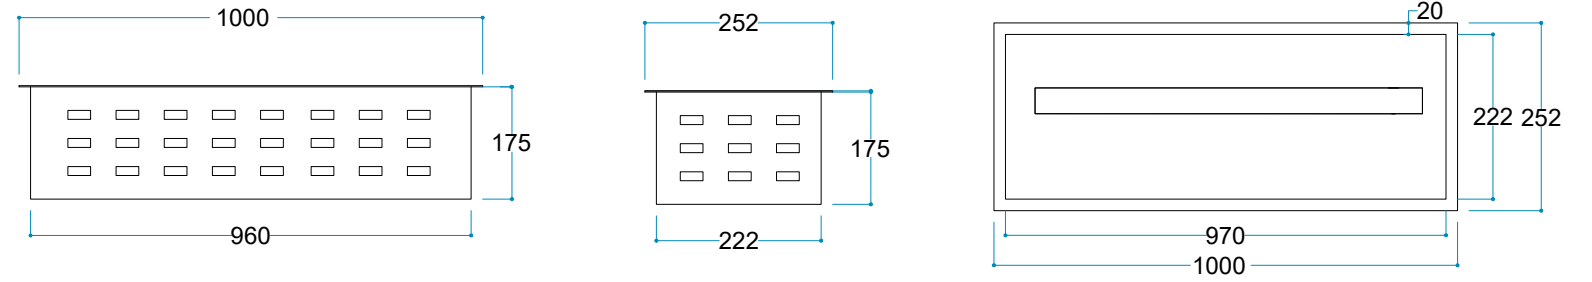

# VAPEUR 100

Uyarı: Ürün yerleşim yerinde hava kanallarını karşılayan menfez yapılmalıdır.

Kumanda  
Uzaktan Erişim

Touch Panel

DorloFire®  
Parlak LED Alevler

Ateş Sesi  
Meşe Odunu Çıtırtısı

Voltaj	220/240 V
	AC 50/60 Hz - Max 2500 W
Materyal	Çelik
Renk	Siyah
Enerji Kablosu	2 Metre
Ürün Ölçüleri	1000/250/185 mm
Ağırlık	14 kg