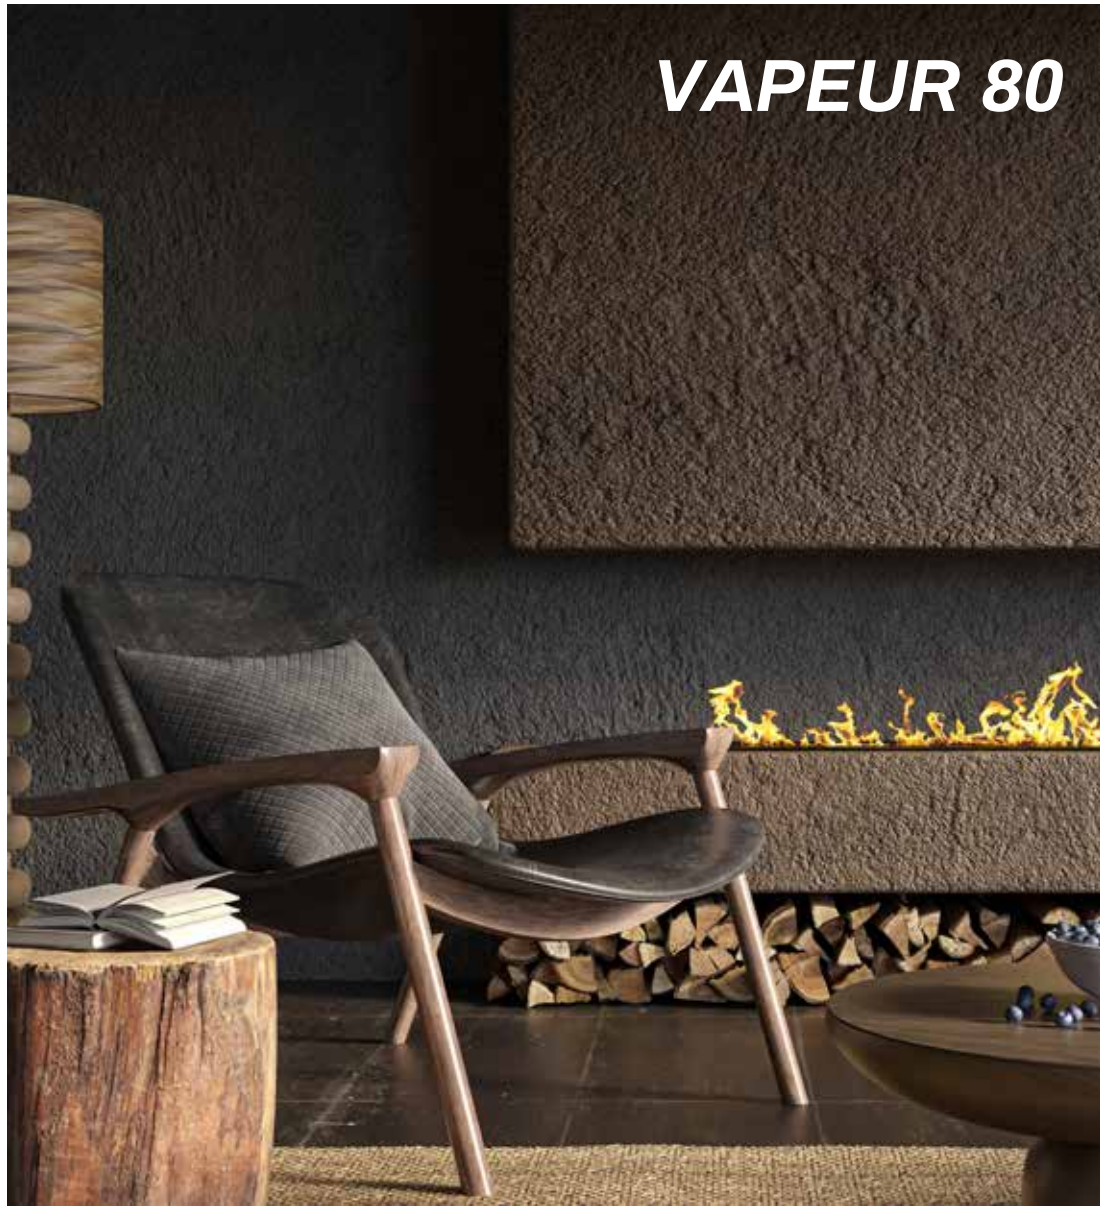

VAPEUR 80

Uyarı: Ürün yerleşim yerinde hava kanallarını karşılayan menfez yapılmalıdır.

Kumanda
Uzaktan Erişim

Touch Panel

DorloFire®
Parlak LED Alevler

Ateş Sesi
Meşe Odunu Çırtırtısı