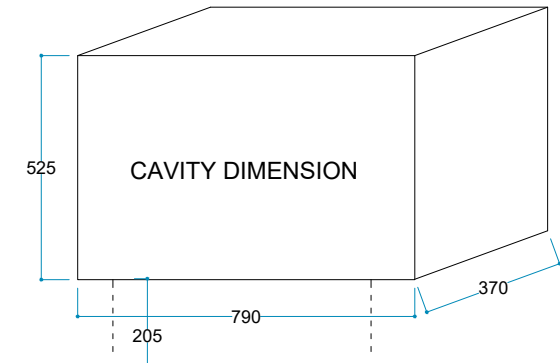

Uyarı: Ürün yerleşim yerinde hava kanallarını karşılayan menfez yapılmalıdır.