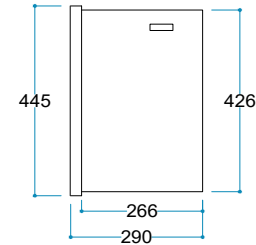

NOISY 100

Kumanda
Uzaktan Erişim

DorloFire®
Parlak LED Alevler

Güvenli Uyku
Artırılmış Güvenlik

DorloWood®
Gerçekçi 3D Odun

DorloLight®
5 Farklı Işık Rengi

Isıtıcı
1000 / 2000 W

Bluetooth
Bluetooth 5.0

Ateş Sesi
Meşe Odunu Çıtırtısı

Voltaj	220/240 V
Isıtıcı Güç	AC 50/60 Hz - Max 2500 W
Isıtma Alanı	1000/2000W (iki Kademeli)
Ses Çıkışı	18-20 m²
Materyal	2 W
Renk	Çelik Cam
Enerji Kablosu	Siyah
Ürün Ölçüleri	2 Metre
Ağırlık	101/45/28 cm
	24 kg