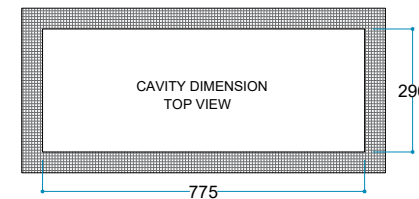

Uyarı: Ürün yerleşim yerinde hava kanallarını karşılayan menfez yapılmalıdır.

Voltaj 220/240 V

AC 50/60 Hz - Max 2500 W

Materyal Çelik

Renk Siyah

Enerji Kablosu 2 Metre

Ürün Ölçüleri 800/330/350 mm

Ağırlık 20 kg