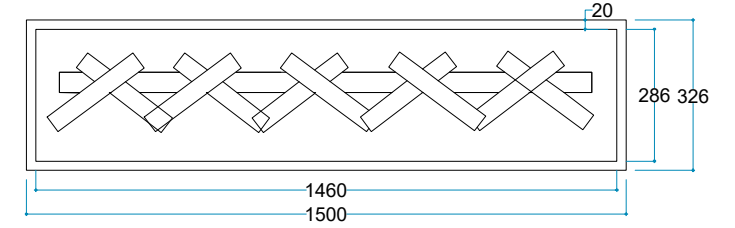

DorloLift  
Amortisör Sistemi

Uyarı: Ürün yerleşim yerinde hava kanallarını karşılayan menfez yapılmalıdır.

Voltaj 220/240 V

AC 50/60 Hz - Max 2500 W

Materyal Çelik

Renk Siyah

Enerji Kablosu 2 Metre

Ürün Ölçüleri 1500/330/430 mm