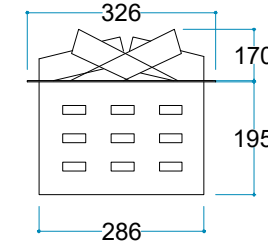

Voltaj 220/240 V

AC 50/60 Hz - Max 2500 W

Materyal Çelik

Renk Siyah

Enerji Kablosu 2 Metre

Ürün Ölçüleri 1500/330/430 mm

Ağırlık 35 kg