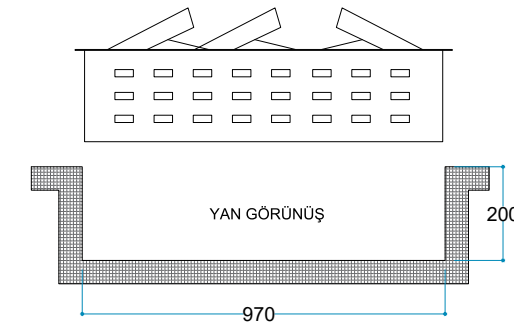

Uyarı: Ürün yerleşim yerinde hava kanallarını karşılayan menfez yapılmalıdır.

Voltaj 220/240 V

AC 50/60 Hz - Max 2500 W

Materyal Çelik

Renk Siyah

Enerji Kablosu 2 Metre

Ürün Ölçüleri 1000/330/430 mm

Ağırlık 25 kg