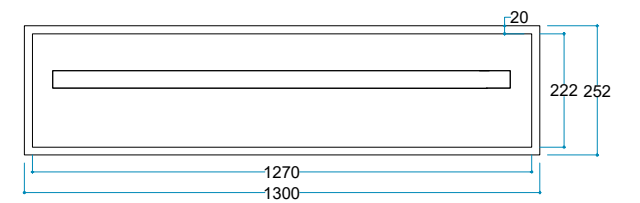

# VAPEUR 130

Uyarı: Ürün yerleşim yerinde hava kanallarını karşılayan menfez yapılmalıdır.

Kumanda  
Uzaktan Erişim

Touch Panel

DorloFire®  
Parlak LED Alevler

Ateş Sesi  
Meşe Odunu Çıtırtısı

Voltaj 220/240 V