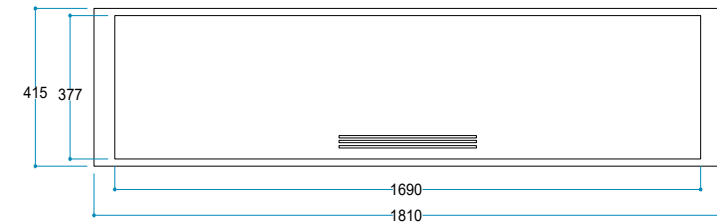

2 Metre

Ürün Ölçüleri

181/41,5/19,7 cm

Ürün Ağırlığı

32 kg