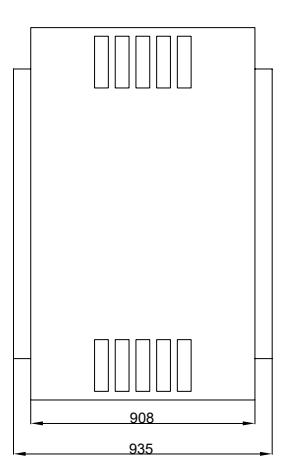

Enerji Kablosu 2 Metre

Ürün Ölçüleri 910/440/1070 mm

Ağırlık 62 kg