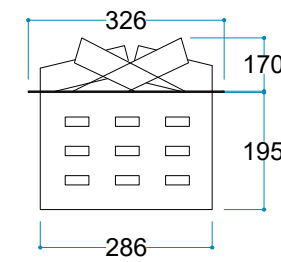

Kumanda
Uzaktan Erişim

DorloFire®
Parlak LED Alevler

Güvenli Uyku
Artırılmış Güvenlik

DorloWood®
Gerçekçi 3D Odun

DorloLight®
5 Farklı Işık Rengi

Touch Panel

Ateş Sesi
Meşe Odunu Çırtırtısı

Uyarı: Ürün yerleşim yerinde hava kanallarını karşılayan menfez yapılmalıdır.