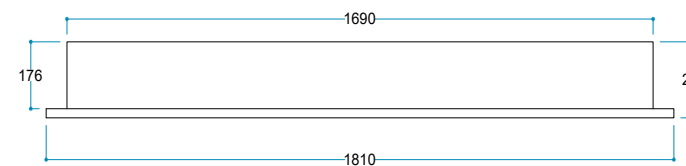

2 Metre

Ürün Ölçüleri

181/41,5/19,7 cm

Ürün Ağırlığı

32 kg