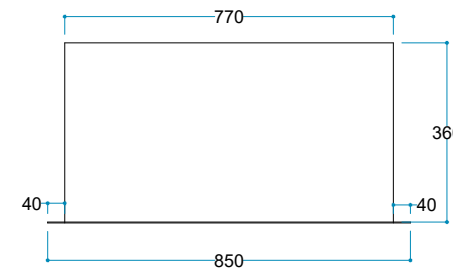

Uyarı: Ürün yerleşim yerinde hava kanallarını karşılayan menfez yapılmalıdır.