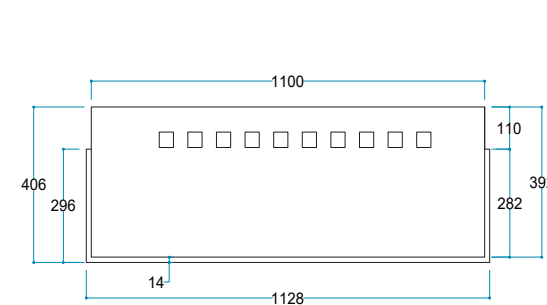

112,8/40,6/52,6 cm

Ağırlık

35 kg

PERSPEKTİF

YAN GÖRÜNÜŞ

ÜST GÖRÜNÜŞ

ARKA GÖRÜNÜŞ