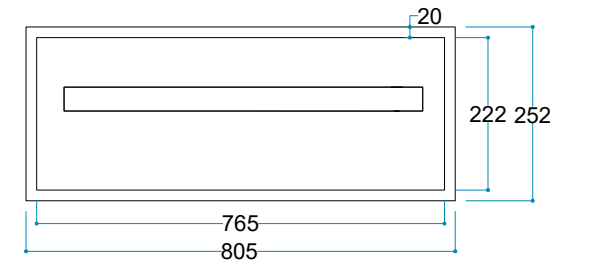

VAPEUR 80

Uyarı: Ürün yerleşim yerinde hava kanallarını karşılayan menfez yapılmalıdır.

Kumanda
Uzaktan Erişim

Touch Panel

DorloFire®
Parlak LED Alevler

Ateş Sesi
Meşe Odunu Çırtırtısı

Voltaj 220/240 V

AC 50/60 Hz - Max 2500 W

Materyal Çelik

Renk Siyah

Enerji Kablosu 2 Metre

Ürün Ölçüleri 800/250/185 mm

Ağırlık 13 kg