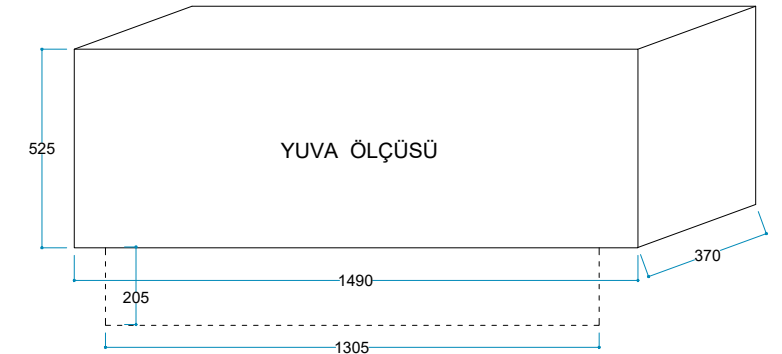

Voltaj 220/240 V

AC 50/60 Hz - Max 2500 W

Materyal Çelik

Renk Siyah

Enerji Kablosu 2 Metre

Ürün Ölçüleri 1550/585/420 mm

Ağırlık 19 kg