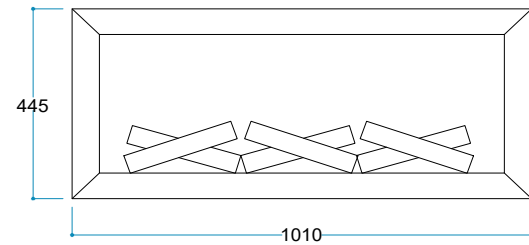

Ateş Sesi  
Meşe Odunu Çıtırtısı

Voltaj	220/240 V
Isıtıcı Güç	AC 50/60 Hz - Max 2500 W
Isıtma Alanı	1000/2000W (iki Kademeli)
Ses Çıkışı	18-20 m <sup>2</sup>
Materyal	2 W
Renk	Çelik Cam
Enerji Kablosu	Siyah
Ürün Ölçüleri	2 Metre
Ağırlık	101/45/28 cm
	24 kg