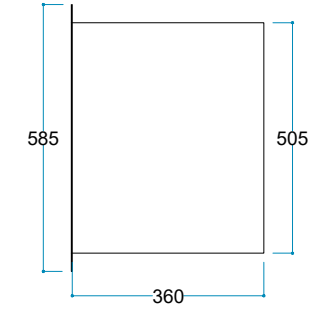

Uyarı: Ürün yerleşim yerinde hava kanallarını karşılayan menfez yapılmalıdır.