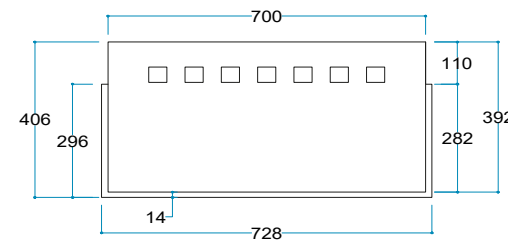

ÜST GÖRÜNÜŞ