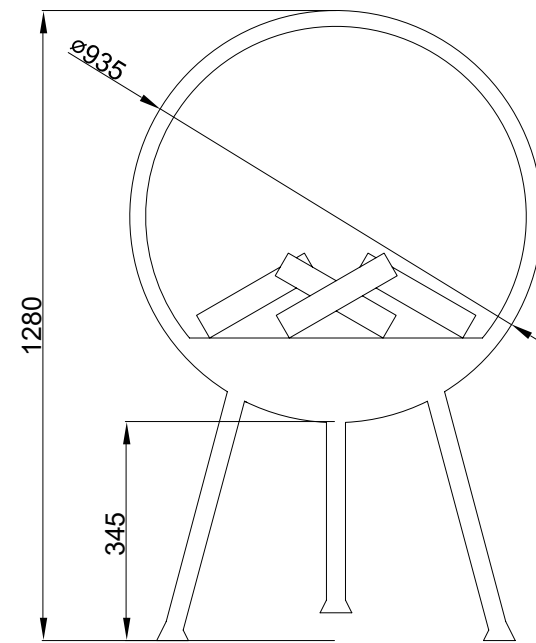

Kumanda
Uzaktan Erişim

DorloFire®
Parlak LED Alevler

Güvenli Uyku
Artırılmış Güvenlik

DorloWood®
Gerçekçi 3D Odun

DorloLight®
5 Farklı Işık Rengi

Isıtıcı
1000 / 2000 W

Bluetooth
Bluetooth 5.0

Ateş Sesi
Meşe Odunu Çırtırtısı

Voltaj	220/240 V
Isıtıcı Güç	AC 50/60 Hz - Max 2500 W
Isıtma Alanı	1000/2000W (İki Kademeli)
Ses Çıkışı	18-20 m²
Materyal	Dolby Digital
Renk	Çelik Cam
Enerji Kablosu	Siyah
Ürün Ölçüleri	3 Metre
Ağırlık	935/935/1280 mm
	41 kg