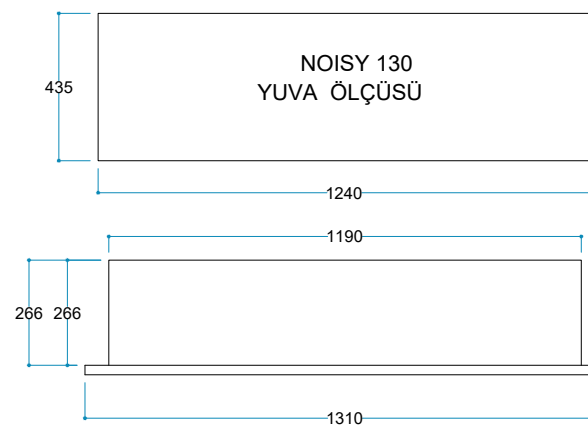

Ürün Ölçüleri

131/45/28 cm

Ağırlık

30 kg