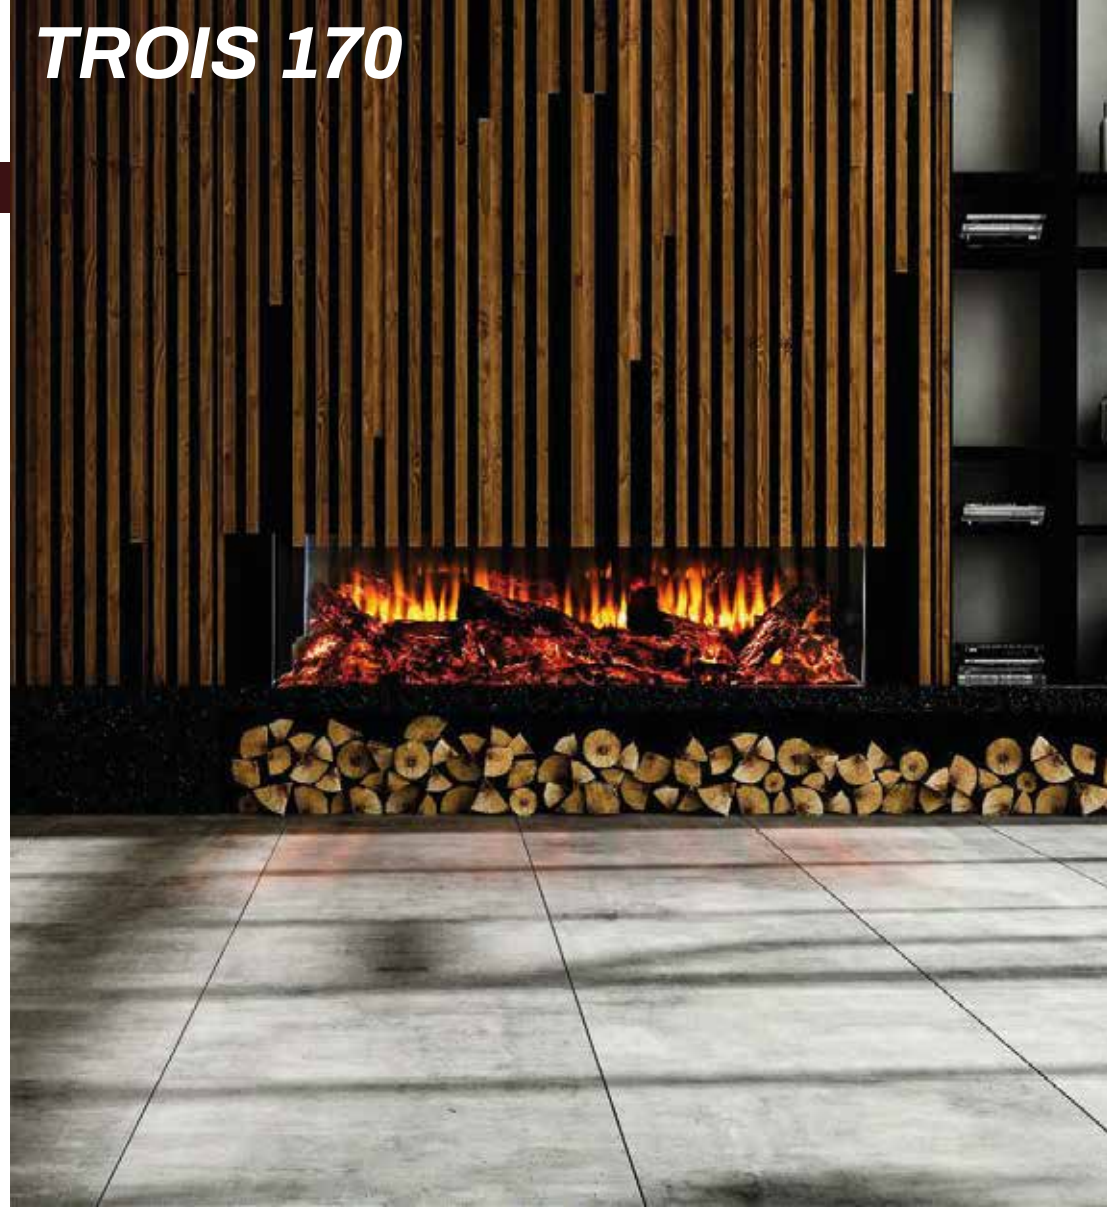

TROIS 170

Kumanda
Uzaktan Erişim

DorloFire®
Parlak LED Alevler

Güvenli Uyku
Artırılmış Güvenlik

DorloWood®
Gerçekçi 3D Odun

DorloLight®
5 Farklı Işık Rengi

Isıtıcı
1000 / 2000 W

Bluetooth
Bluetooth 5.0

Ateş Sesi
Meşe Odunu Çıtırtısı