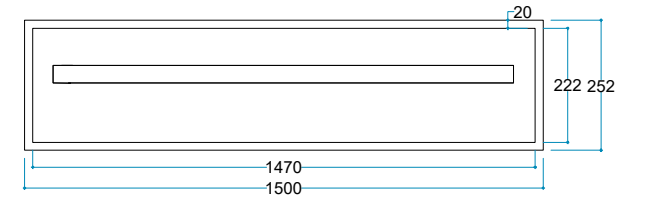

# VAPEUR 150-K

Voltaj	220/240 V
	AC 50/60 Hz - Max 2500 W
Materyal	Çelik
Renk	Siyah
Enerji Kablosu	2 Metre
Ürün Ölçüleri	1550/585/420 mm
Ağırlık	28 kg

Uyarı: Ürün yerleşim yerinde hava kanallarını karşılayan menfez yapılmalıdır.