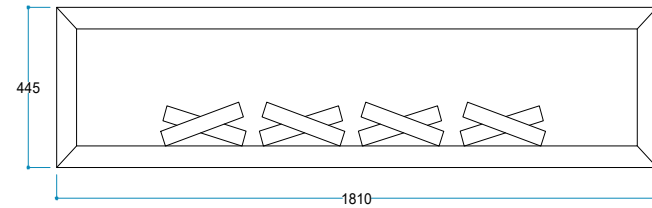

Ürün Ölçüleri 181/45/28 cm

Ağırlık 42 kg