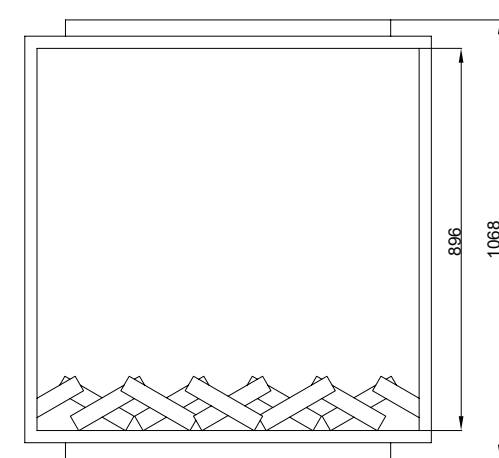

Enerji Kablosu 2 Metre

Ürün Ölçüleri 910/440/1070 mm

Ağırlık 62 kg