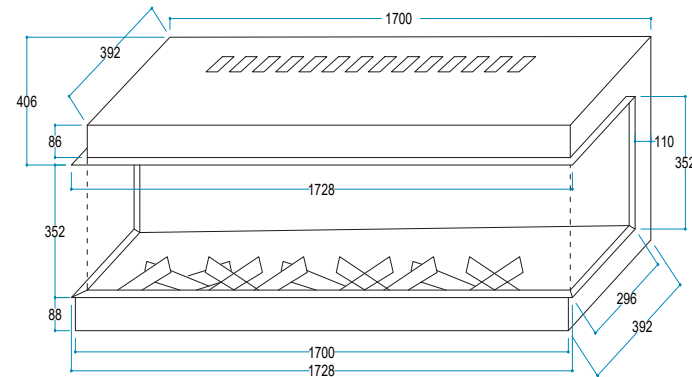

142,8/40,6/52,6 cm

Ağırlık

40 kg

PERSPEKTİF

YAN GÖRÜNÜŞ

ÜST GÖRÜNÜŞ

ARKA GÖRÜNÜŞ

Renk Siyah

Enerji Kablosu 2 Metre

Ürün Ölçüleri 172,8/40,6/52,6 cm

Ağırlık 45 kg

PERSPEKTİF

YAN GÖRÜNÜŞ

ÜST GÖRÜNÜŞ

ARKA GÖRÜNÜŞ