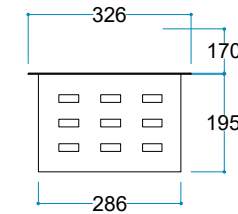

# VAPEUR 150-K

Voltaj	220/240 V
	AC 50/60 Hz - Max 2500 W
Materyal	Çelik
Renk	Siyah
Enerji Kablosu	2 Metre
Ürün Ölçüleri	1550/585/420 mm
Ağırlık	28 kg

Uyarı: Ürün yerleşim yerinde hava kanallarını karşılayan menfez yapılmalıdır.